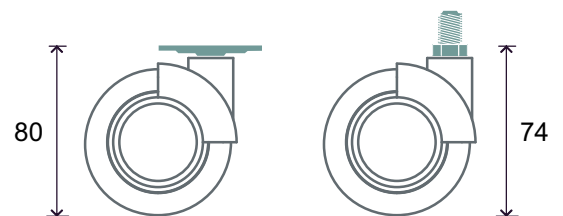

### Цвят на тяло/гума: Цена на колело- 15,60лв. с ДДС

- Код: 752-1669 Бяло/бяло със стопер
- Код: 752-1629 Бяло/бяло
- Код: 752-1665 Сиво/сиво със стопер
- Код: 752-1625 Сиво/сиво
- Код: 752-1670/081 Бяло/оранжево със стопер
- Код: 752-1657/081 Черно/сиво със стопер

### Вид на захващане: Цена - 1,20лв. с ДДС

- Код: 752-81 Планка 35x35 мм
- Код: 752-194 Шпилка м8x15 мм
- Код: 752-195 Шпилка м10x15 мм

### Височина на колелата според начина на захващане