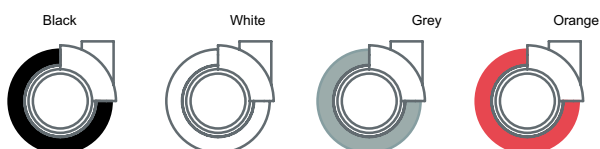

Цвят на гума и спиралка