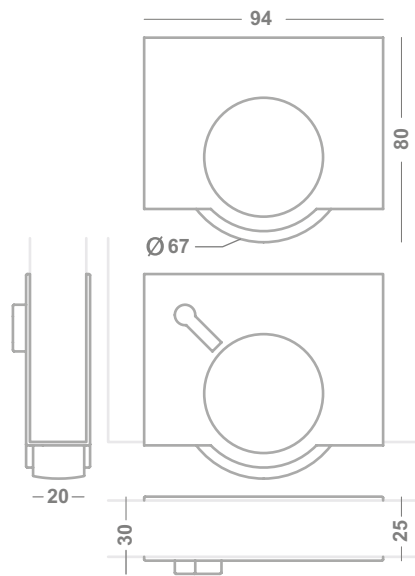

### Начин на захващане

Шпилка  
M8 X 15  
M10 X 15

Планка  
35 x 35

## Modern FLAT1

Начин на захващане

Товароносимост 80 Kg.

Материал - ZAMA

За панел 25мм

Код: 752-861/AL.OR Алуминий с оранжева гума

Код: 752-861/AL.BL Алуминий с черна гума

Колело Modern Flat 1 - 23,50лв. с ДДС