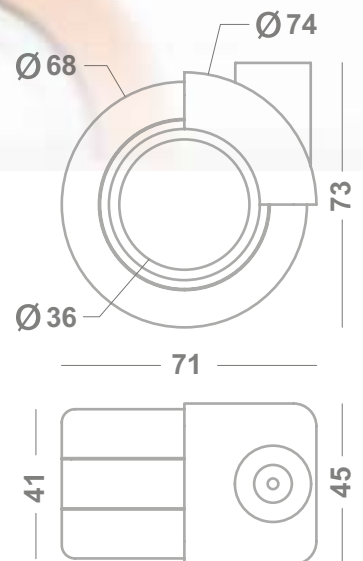

### Цвят на тяло/гума: Цена на колело- 15,60лв. с ДДС

- Код: 752-1669 Бяло/бяло със стопер
- Код: 752-1629 Бяло/бяло
- Код: 752-1665 Сиво/сиво със стопер
- Код: 752-1625 Сиво/сиво
- Код: 752-1670/081 Бяло/оранжево със стопер
- Код: 752-1657/081 Черно/сиво със стопер

### Вид на захващане: Цена - 1,20лв. с ДДС

- Код: 752-81 Планка 35x35 мм
- Код: 752-194 Шпилка м8x15 мм
- Код: 752-195 Шпилка м10x15 мм