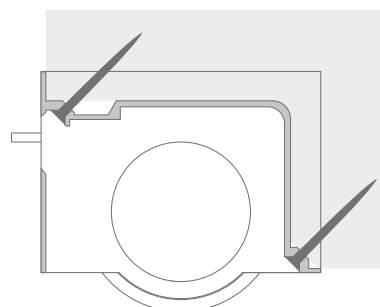

### Начин на захващане

Шпилка  
M8 X 15  
M10 X 15

Планка  
35 x 35

## Modern FLAT1

Начин на захващане

Товароносимост 80 Kg.

Материал - ZAMA

За панел 25мм

Код: 752-861/AL.OR Алуминий с оранжева гума

Код: 752-861/AL.BL Алуминий с черна гума

Колело Modern Flat 1 - 23,50лв. с ДДС

## Modern FLAT2

Начин на захващане

Товароносимост 80 Kg.

Материал - ZAMA

За панел 25мм

Код: 752-871/AL.OR Алуминий с оранжева гума

Код: 752-871/AL.BL Алуминий с черна гума

Колело Modern Flat 2 - 25,90лв. с ДДС