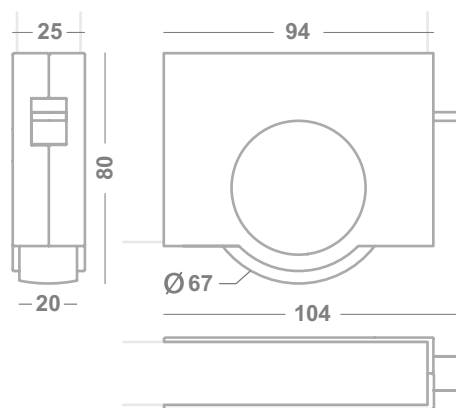

### Начин на захващане

Шпилка  
M8 X 15  
M10 X 15

Планка  
35 x 35

## Modern FLAT1

Начин на захващане

Товароносимост 80 Kg.

Материал - ZAMA

За панел 25мм

Код: 752-861/AL.OR Алуминий с оранжева гума

Код: 752-861/AL.BL Алуминий с черна гума

Колело Modern Flat 1 - 23,50лв. с ДДС

## Modern FLAT2

Начин на захващане

Товароносимост 80 Kg.

Материал - ZAMA

За панел 25мм

Код: 752-871/AL.OR Алуминий с оранжева гума

Код: 752-871/AL.BL Алуминий с черна гума

Колело Modern Flat 2 - 25,90лв. с ДДС