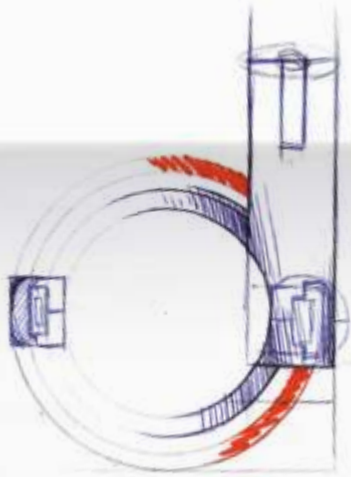

## Modern OFFICE

**Товароносимост 50 Кг.**

Колелата **Modern**, иновативни във всичко, от формата до конструкцията им, белязани от простотата, която характеризира всички велики изобретения.

Дупка, празно пространство около което се върти магически всичко, това е нишката на тази колекция колела, проектирани от Adriano design - Italy.

### Цвят на тяло/гума: Цена на колело- 15,60лв. с ДДС

- Код: 752-1669 Бяло/бяло със стопер
- Код: 752-1629 Бяло/бяло
- Код: 752-1665 Сиво/сиво със стопер
- Код: 752-1625 Сиво/сиво
- Код: 752-1670/081 Бяло/оранжево със стопер
- Код: 752-1657/081 Черно/сиво със стопер