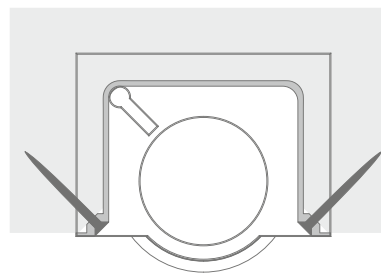

### Начин на захващане

Шпилка  
M8 X 15  
M10 X 15

Планка  
35 x 35

## Modern FLAT1

Начин на захващане

Товароносимост 80 Kg.

Материал - ZAMA

За панел 25мм

Код: 752-861/AL.OR Алуминий с оранжева гума

Код: 752-861/AL.BL Алуминий с черна гума

Колело Modern Flat 1 - 23,50лв. с ДДС