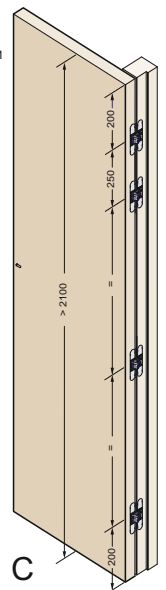

Скрити панти за вкопаване

828

50x14 мм

Код

756-CI000828NIK00

Месинг и ЦАМ

никел

Цена с ДДС

12,30

829

69,8 x 15,9 мм

- За врати с дебелина от 22 мм
- Обща дължина 69,8 мм
- Дълбочина 23 мм
- Товароносимост до 25 кг

Код

756-CI000829NIK00

Стомана и ЦАМ

никел

Цена с ДДС

21,50

Товароносимост на панта

Широка до 850 мм
Висока до 2100 мм
А - 2 панти - 15 кг
В - 3 панти - 25 кг

Висока над 2100 мм
С - 4 панти - 25 кг