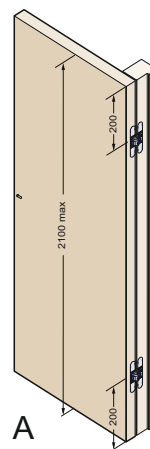

Скрити панти за вкопаване

828

50x14 мм

Код

756-CI000828NIK00

Месинг и ЦАМ

никел

Цена с ДДС

12,30

829

69,8 x 15,9 мм

- За врати с дебелина от 22 мм
- Обща дължина 69,8 мм
- Дълбочина 23 мм
- Товароносимост до 25 кг

Код

756-CI000829NIK00

Стомана и ЦАМ

никел

Цена с ДДС

21,50

Товароносимост на панта

Широка до 850 мм
Висока до 2100 мм
А - 2 панти - 15 кг
В - 3 панти - 25 кг

Висока над 2100 мм
С - 4 панти - 25 кг