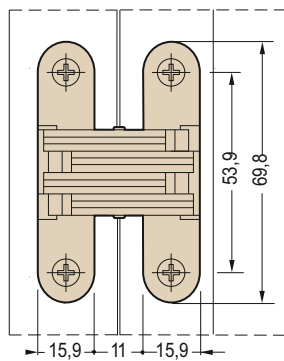

### 829

69,8 x 15,9 мм

- За врати с дебелина от 22 мм
- Обща дължина 69,8 мм
- Дълбочина 23 мм
- Товароносимост до 25 кг

**Код**

756-CI000829NIK00

**Стомана и ЦАМ**

никел

**Цена с ДДС**

21,50

Товароносимост на панта

Широка до 850 мм  
Висока до 2100 мм  
А - 2 панти - 15 кг  
В - 3 панти - 25 кг

Висока над 2100 мм  
С - 4 панти - 25 кг

### 493

мм, ф14

### 494

мм, ф16