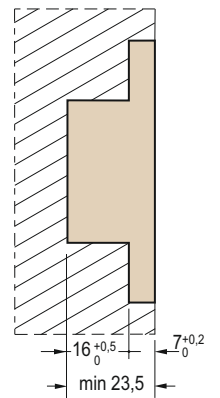

### 829

69,8 x 15,9 мм

- За врати с дебелина от 22 мм
- Обща дължина 69,8 мм
- Дълбочина 23 мм
- Товароносимост до 25 кг

**Код**

756-CI000829NIK00

**Стомана и ЦАМ**

никел

**Цена с ДДС**

21,50

Товароносимост на панта

Широка до 850 мм  
Висока до 2100 мм  
А - 2 панти - 15 кг  
В - 3 панти - 25 кг

Висока над 2100 мм  
С - 4 панти - 25 кг

### 493

мм, ф14