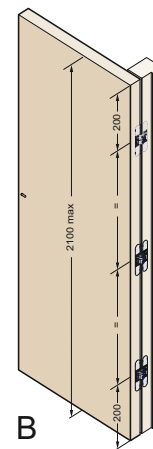

Скрити панти за вкопаване

828

50x14 мм

Код

756-CI000828NIK00

Месинг и ЦАМ

никел

Цена с ДДС

12,30

829

69,8 x 15,9 мм

- За врати с дебелина от 22 мм
- Обща дължина 69,8 мм
- Дълбочина 23 мм
- Товароносимост до 25 кг

Код

756-CI000829NIK00

Стомана и ЦАМ

никел

Цена с ДДС

21,50

Товароносимост на панта

Широка до 850 мм
Висока до 2100 мм
А - 2 панти - 15 кг
В - 3 панти - 25 кг

Висока над 2100 мм
С - 4 панти - 25 кг