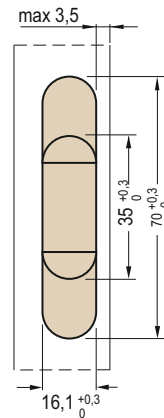

### 828

50x14 мм

**Код**

756-CI000828NIK00

**Месинг и ЦАМ**

никел

**Цена с ДДС**

12,30

### 829

69,8 x 15,9 мм

- За врати с дебелина от 22 мм
- Обща дължина 69,8 мм
- Дълбочина 23 мм
- Товароносимост до 25 кг

**Код**

756-CI000829NIK00

**Стомана и ЦАМ**

никел

**Цена с ДДС**

21,50

Товароносимост на панта

Широка до 850 мм  
Висока до 2100 мм  
А - 2 панти - 15 кг  
В - 3 панти - 25 кг

Висока над 2100 мм  
С - 4 панти - 25 кг

### 493

мм, ф14