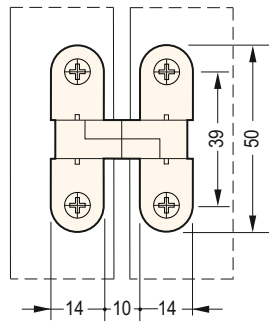

### 829

69,8 x 15,9 мм

- За врати с дебелина от 22 мм
- Обща дължина 69,8 мм
- Дълбочина 23 мм
- Товароносимост до 25 кг

**Код**

756-CI000829NIK00

**Стомана и ЦАМ**

никел

**Цена с ДДС**

21,50

Товароносимост на панта

Широка до 850 мм  
Висока до 2100 мм  
А - 2 панти - 15 кг  
В - 3 панти - 25 кг

Висока над 2100 мм  
С - 4 панти - 25 кг

### 493

мм, ф14

### 494

мм, ф16