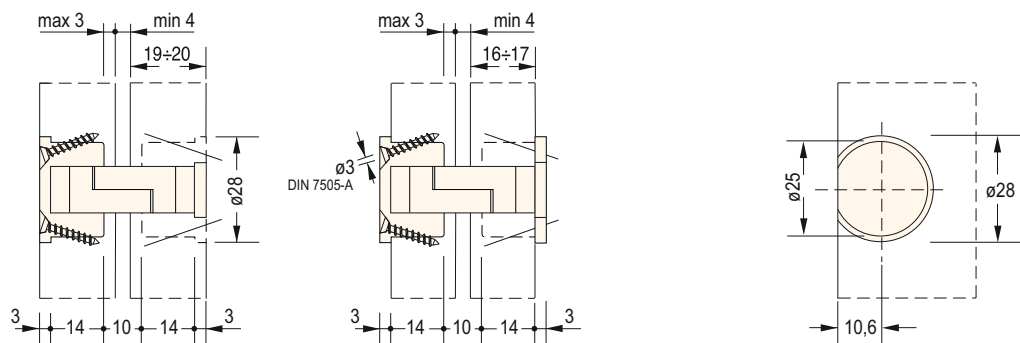

### 2000

ø25x14 мм

**Код**

756-CI02000BIA00

**Месинг/ПВЦ**

никел/бяла ПВЦ

**Цена с ДДС**

7,40