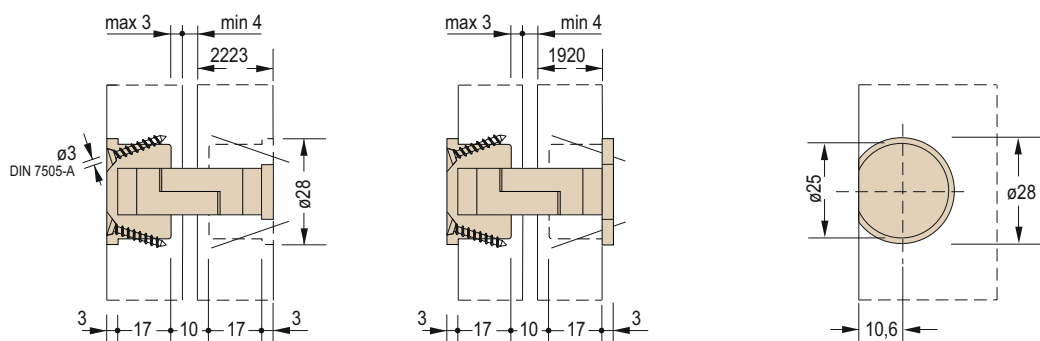

### 2001

ø25x17 мм

**Код**

756-CI002001BIA00

**Месинг/ПВЦ**

никел/бяла ПВЦ

**Цена с ДДС**

7,80