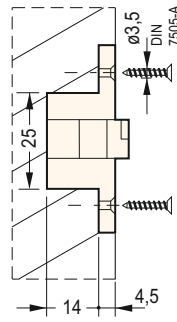

### 828

50x14 мм

**Код**

756-CI000828NIK00

**Месинг и ЦАМ**

никел

**Цена с ДДС**

12,30

### 829

69,8 x 15,9 мм

- За врати с дебелина от 22 мм
- Обща дължина 69,8 мм
- Дълбочина 23 мм
- Товароносимост до 25 кг

**Код**

756-CI000829NIK00

**Стомана и ЦАМ**

никел

**Цена с ДДС**

### 493

мм, ф14

### 494

мм, ф16