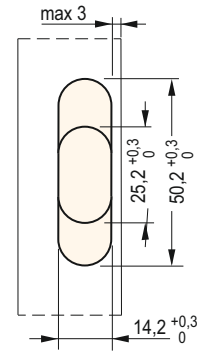

### 828

50x14 мм

**Код**

756-CI000828NIK00

**Месинг и ЦАМ**

никел

**Цена с ДДС**

12,30

### 829

69,8 x 15,9 мм

- За врати с дебелина от 22 мм
- Обща дължина 69,8 мм
- Дълбочина 23 мм
- Товароносимост до 25 кг

**Код**

756-CI000829NIK00

**Стомана и ЦАМ**

никел

**Цена с ДДС**

### 492

мм, ф12

### 493

мм, ф14