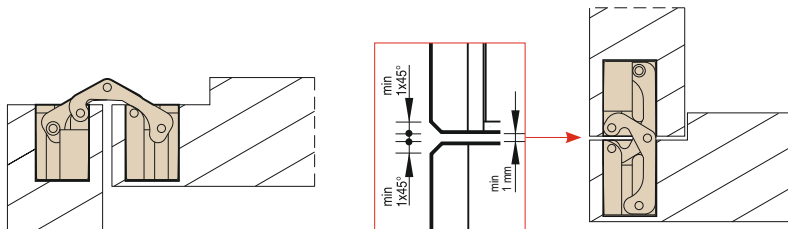

Скрити панти за вкопаване

828

50x14 мм

Код

756-CI000828NIK00

Месинг и ЦАМ

никел

Цена с ДДС

12,30

829

69,8 x 15,9 мм

- За врати с дебелина от 22 мм
- Обща дължина 69,8 мм
- Дълбочина 23 мм
- Товароносимост до 25 кг

Код

756-CI000829NIK00

Стомана и ЦАМ

никел

Цена с ДДС

21,50

Товароносимост на панта

Широка до 850 мм
Висока до 2100 мм
А - 2 панти - 15 кг
В - 3 панти - 25 кг

Висока над 2100 мм
С - 4 панти - 25 кг