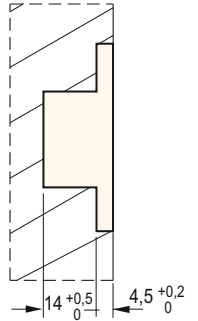

### 829

69,8 x 15,9 мм

- За врати с дебелина от 22 мм
- Обща дължина 69,8 мм
- Дълбочина 23 мм
- Товароносимост до 25 кг

**Код**

756-CI000829NIK00

**Стомана и ЦАМ**

никел

**Цена с ДДС**