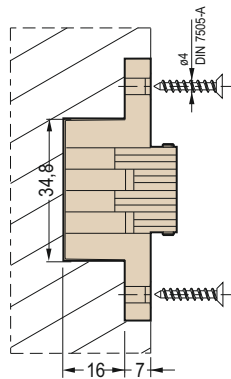

829

69,8 x 15,9 мм

- За врати с дебелина от 22 мм
- Обща дължина 69,8 мм
- Дълбочина 23 мм
- Товароносимост до 25 кг

Код

756-CI000829NIK00

Стомана и ЦАМ

никел

Цена с ДДС

21,50

Товароносимост на панта

Широка до 850 мм
Висока до 2100 мм
А - 2 панти - 15 кг
В - 3 панти - 25 кг

Висока над 2100 мм
С - 4 панти - 25 кг