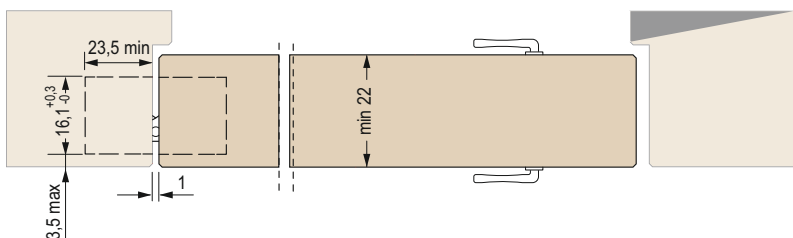

Скрити панти за вкопаване

828

50x14 мм

Код

756-CI000828NIK00

Месинг и ЦАМ

никел

Цена с ДДС

12,30

829

69,8 x 15,9 мм

- За врати с дебелина от 22 мм
- Обща дължина 69,8 мм
- Дълбочина 23 мм
- Товароносимост до 25 кг

Код

756-CI000829NIK00

Стомана и ЦАМ

никел

Цена с ДДС

21,50

Товароносимост на панта

Широка до 850 мм
Висока до 2100 мм
А - 2 панти - 15 кг
В - 3 панти - 25 кг

Висока над 2100 мм
С - 4 панти - 25 кг