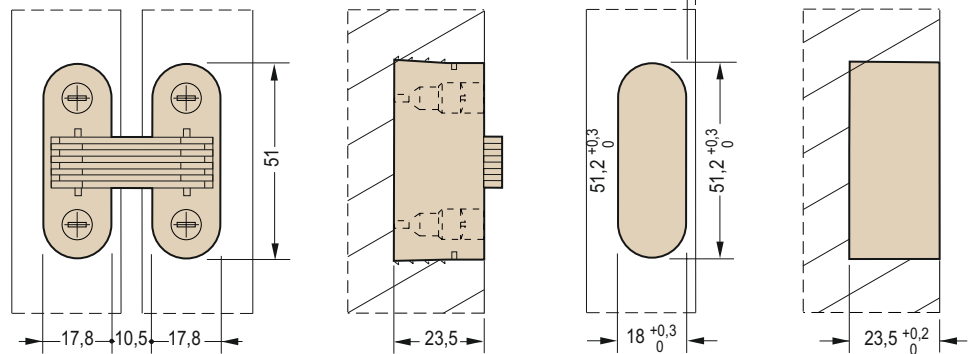

### 2024

51x17,8 мм

**Код**

756-CI002024BIA00

**Стомана и ПВЦ**

хром/бяла

**Цена с ДДС**

7,50