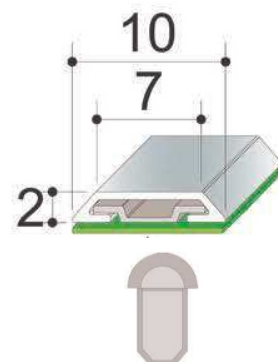

## Алуминиеви ленти (шпроси) с двойнолепящо тиксо

Декоративна ПВЦ крайна капачка за 10 мм

Хром - код: 515-92372037D-

Черна - код: 515-92372037D6

Злато - код: 515-92372037L2

**Цена: 0,45 лв с ДДС**

Размер/покрытие	Хром, код цена	Черно, код цена	Злато, код цена
10MM X 2MM X 3 M	<b>515-2038D-050</b> 22.00 лв/3м с ДДС	<b>515-2038L2050</b> 22.00 лв/3м с ДДС	<b>515-2038D6050</b> 22.00 лв/3м с ДДС
15MM X 2MM X 3 M	<b>515-2040D-050</b> 27.00 лв/3м с ДДС	<b>515-2040L2050</b> 27.00 лв/3м с ДДС	<b>515-2040D6050</b> 27.00 лв/3м с ДДС
20MM X 2MM X 3 M	<b>515-2041D-050</b> 31.00 лв/3м с ДДС	<b>515-2041L2050</b> 31.00 лв/3м с ДДС	<b>515-2041D6050</b> 31.00 лв/3м с ДДС

## Алуминиеви ленти с двойнолепящо тиксо

Размер/покрития	Хром, ког	Черно, ког	Злато, ког
10мм x 0,5мм	<b>515-8010D-BDROLL25</b> 8.50 лв/м с ДДС	<b>515-8010L2-BDROLL25</b> 8.50 лв/м с ДДС	<b>515-8010D6-BDROLL25</b> 8.50 лв/м с ДДС
16мм x 0,5мм		<b>515-8016L2BDROL25</b> 11.00 лв/м с ДДС	
20мм x 0,5мм	<b>515-8020D-BDROLL25</b> 13.50 лв/м с ДДС	<b>515-8020L2-BDROLL25</b> 13.50 лв/м с ДДС	<b>515-8020D6-BDROLL25</b> 13.50 лв/м с ДДС

### Ролетни вратички с алуминиеви ламели /по размери на клиента/

За изработката е нужно:

- габаритни размери на шкафа и дебелина на страниците
- ключалка и/или гръжка
- размери на ламелите
- покритие

<https://www.youtube.com/watch?v=gKhzl5Lpnls>