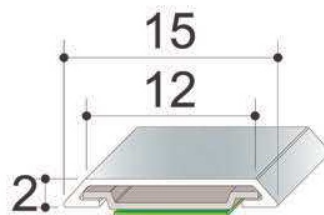

## Алуминиеви ленти (шпроси) с двойнолепящо тиксо

Декоративна ПВЦ крайна капачка за 10 мм

Хром - код: 515-92372037D-

Черна - код: 515-92372037D6

Злато - код: 515-92372037L2

**Цена: 0,45 лв с ДДС**

Размер/покрытие	Хром, код цена	Черно, код цена	Злато, код цена
10MM X 2MM X 3 M	<b>515-2038D-050</b> 22.00 лв/3м с ДДС	<b>515-2038L2050</b> 22.00 лв/3м с ДДС	<b>515-2038D6050</b> 22.00 лв/3м с ДДС
15MM X 2MM X 3 M	<b>515-2040D-050</b> 27.00 лв/3м с ДДС	<b>515-2040L2050</b> 27.00 лв/3м с ДДС	<b>515-2040D6050</b> 27.00 лв/3м с ДДС
20MM X 2MM X 3 M	<b>515-2041D-050</b> 31.00 лв/3м с ДДС	<b>515-2041L2050</b> 31.00 лв/3м с ДДС	<b>515-2041D6050</b> 31.00 лв/3м с ДДС

## Алуминиеви ленти с двойнолепящо тиксо

Размер/покрития	Хром, ког	Черно, ког	Злато, ког
10мм x 0,5мм	<b>515-8010D-BDROLL25</b> 8.50 лв/м с ДДС	<b>515-8010L2-BDROLL25</b> 8.50 лв/м с ДДС	<b>515-8010D6-BDROLL25</b> 8.50 лв/м с ДДС
16мм x 0,5мм		<b>515-8016L2BDROL25</b> 11.00 лв/м с ДДС	
20мм x 0,5мм	<b>515-8020D-BDROLL25</b> 13.50 лв/м с ДДС	<b>515-8020L2-BDROLL25</b> 13.50 лв/м с ДДС	<b>515-8020D6-BDROLL25</b> 13.50 лв/м с ДДС

### Ролетни вратички с алуминиеви ламели /по размери на клиента/

За изработката е нужно:

- габаритни размери на шкафа и дебелина на страниците
- ключалка и/или гръжка
- размери на ламелите
- покритие

<https://www.youtube.com/watch?v=gKhzl5Lpnls>