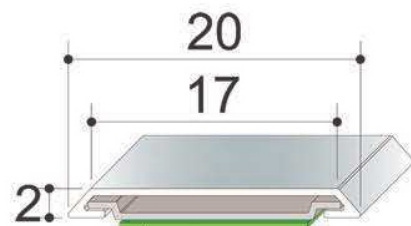

## Алуминиеви ленти (шпроси) с двойнолепящо тиксо

Декоративна ПВЦ крайна капачка за 10 мм

Хром - код: 515-92372037D-

Черна - код: 515-92372037D6

Злато - код: 515-92372037L2

**Цена: 0,45 лв с ДДС**

Размер/покрытие	Хром, код цена	Черно, код цена	Злато, код цена
10MM X 2MM X 3 M	<b>515-2038D-050</b> 22.00 лв/3м с ДДС	<b>515-2038L2050</b> 22.00 лв/3м с ДДС	<b>515-2038D6050</b> 22.00 лв/3м с ДДС
15MM X 2MM X 3 M	<b>515-2040D-050</b> 27.00 лв/3м с ДДС	<b>515-2040L2050</b> 27.00 лв/3м с ДДС	<b>515-2040D6050</b> 27.00 лв/3м с ДДС
20MM X 2MM X 3 M	<b>515-2041D-050</b> 31.00 лв/3м с ДДС	<b>515-2041L2050</b> 31.00 лв/3м с ДДС	<b>515-2041D6050</b> 31.00 лв/3м с ДДС

## Алуминиеви ленти с двойнолепящо тиксо

Размер/покрития	Хром, ког	Черно, ког	Злато, ког
10мм x 0,5мм	<b>515-8010D-BDROLL25</b> 8.50 лв/м с ДДС	<b>515-8010L2-BDROLL25</b> 8.50 лв/м с ДДС	<b>515-8010D6-BDROLL25</b> 8.50 лв/м с ДДС
16мм x 0,5мм		<b>515-8016L2BDROL25</b> 11.00 лв/м с ДДС	
20мм x 0,5мм	<b>515-8020D-BDROLL25</b> 13.50 лв/м с ДДС	<b>515-8020L2-BDROLL25</b> 13.50 лв/м с ДДС	<b>515-8020D6-BDROLL25</b> 13.50 лв/м с ДДС

### Ролетни вратички с алуминиеви ламели /по размери на клиента/

За изработката е нужно:

- габаритни размери на шкафа и дебелина на страниците
- ключалка и/или гръжка
- размери на ламелите
- покритие

<https://www.youtube.com/watch?v=gKhzl5Lpnls>