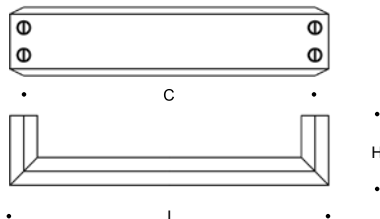

15 089 128 04 Бронз - Цена: 22,00 лв с ДДС

FACE  
art. 089

Dimensioni | Dimensions  
art. 089 128 mm. L 180 - C 128 - H 25

15 087 128 04 Бронз - Цена: 25,00 лв с ДДС

**CHIC**  
art. 087

Dimensioni | Dimensions  
art. 087 128 mm. L 140 - C 128 - H30

15 084 128 04 Бронз - Цена: 27.00 лв с ДДС

ZAR  
art. 084

Dimensioni | Dimensions  
art. 084 128 mm. L 176 - C 128 - H 30

083 TRIUMPH maniglia | handle

084 ZAR maniglia | handle

085 REGENT maniglia | handle