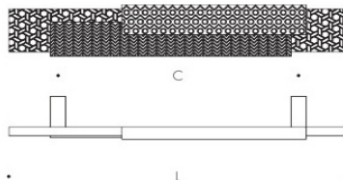

15 387 50 04 Бронз - Цена: 16,20 лв с ДДС

Dimensioni | Dimensions  
art. 387 50 mm. Ø 50 - H 26

**HAYDEN**  
art. 387

15 163 60 04 Бронз - Цена: 16,00 лв с ДДС

**CASTLE**  
art. 163

Dimensioni | Dimensions  
art. 163 60 mm. L 50 - H 30

15 089 128 04 Бронз - Цена: 22,00 лв с ДДС

FACE  
art. 089

Dimensioni | Dimensions  
art. 089 128 mm. L 180 - C 128 - H 25

15 087 128 04 Бронз - Цена: 25,00 лв с ДДС

**CHIC**  
art. 087

Dimensioni | Dimensions  
art. 087 128 mm. L 140 - C 128 - H30

15 084 128 04 Бронз - Цена: 27.00 лв с ДДС

ZAR  
art. 084

Dimensioni | Dimensions  
art. 084 128 mm. L 176 - C 128 - H 30

083 TRIUMPH maniglia | handle

084 ZAR maniglia | handle

085 REGENT maniglia | handle