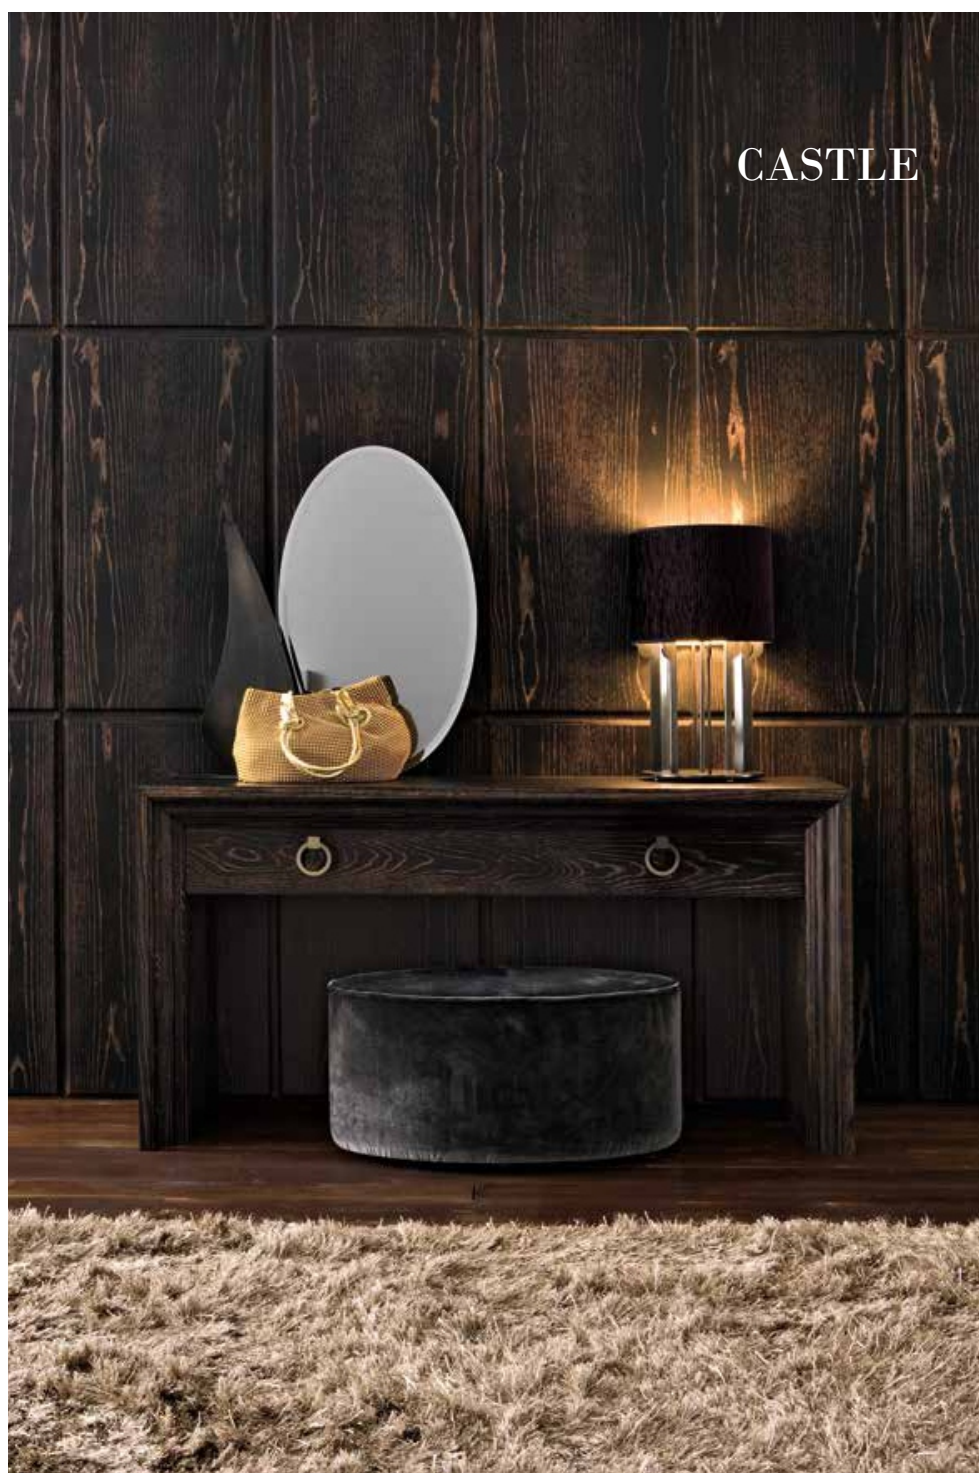

15 163 60 04 Бронз - Цена: 16,00 лв с ДДС