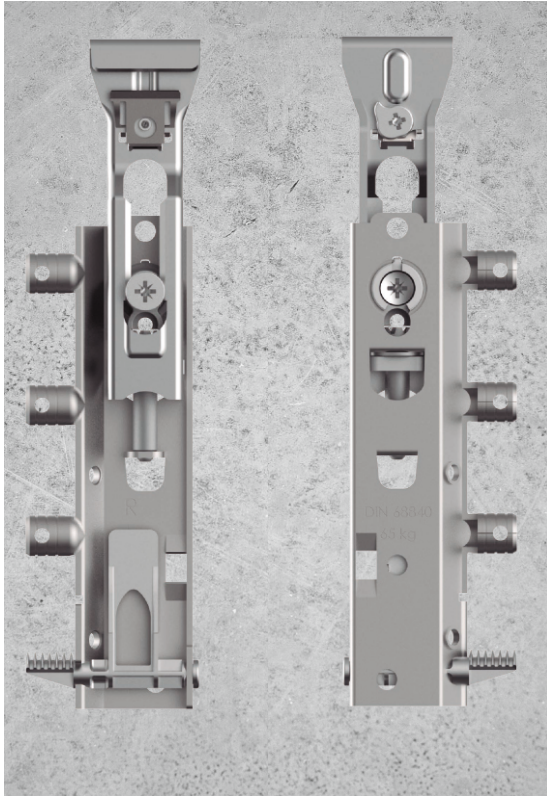

### Планка за стена - двойна ( 2 броя )

	Код	Цена, лв с ДДС	
Zinc-plated	306-623000033	1,07	200

**Цена на комплект за 1 шкаф: 4,35 лв с ДДС**

Link video: <https://www.youtube.com/watch?v=cyjNtbAc3xU>

## Окачвач за шкафове TRASER 6, до 55 кг/брой за скрит монтаж ( заг гърба )

Отвори в страницата

TRASER-6 окачвач за шкаф, бърз монтаж

	Код	Цена, лв с ДДС	
Ляв	306-624215034	3,75	100
Десен	306-624315031	3,75	