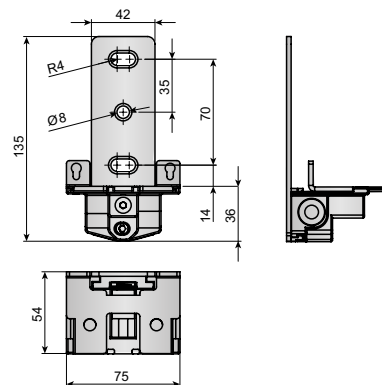

Долен окачвач 3 мм

Материал	Код	Цена, лв с ДДС	Кол-во
Zinc-plated	306-628030034	10,45	25