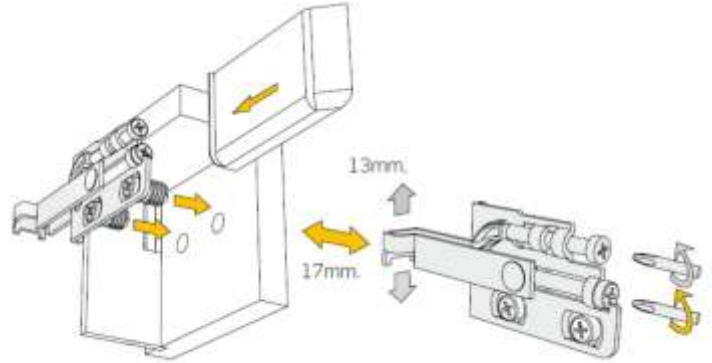

Окачвач за шкафове SCARPI-4, до 45 кг/брой

Окачвач Scarpi за монтаж на планка

	Ког	Цена, лв с ДДС	
Ляв	306-625 400 031	1,30	200
Десен	306-625 500 035	1,30	

Изрез на гръба

Отстояние на гръб

13mm.

17mm.

3 D регулж

Височина 13 mm.

Фронтално 17 mm.

Настрани 6 mm.

Капачки за Scarpi

	Ког	Цена, лв с ДДС	
Бяла 9001 Лява	306-639 000 003	0,17	400
Бяла 9001 Дясна	306-639 100 000	0,17	
Кафява 8016 Лява	306-639 000 014	0,17	400
Кафява 8016 Дясна	306-639 100 011	0,17	
Никел Лява	306-639 000 062	0,37	200
Никел Дясна	306-639 100 066	0,37	

Link video: <https://www.youtube.com/watch?v=cyjNtbAc3xU>

Окачвач за шкафове TRASER 6, до 55 кг/брой за скрит монтаж (заг гърба)

TRASER-6 окачвач за шкаф, бърз монтаж

	Код	Цена, лв с ДДС	
Ляв	306-624 215 034	2,72	100
Десен	306-624 315 031	2,72	