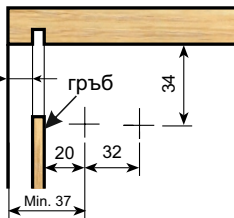

### 3 D регулж

Височина	13 мм
Фронтално	17 мм
Настрани	6 мм