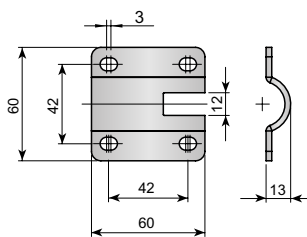

Планка за стена

Материал	Код	Цена, лв с ДДС	Кол-во
Zinc-plated	306-620860030	0,79	100