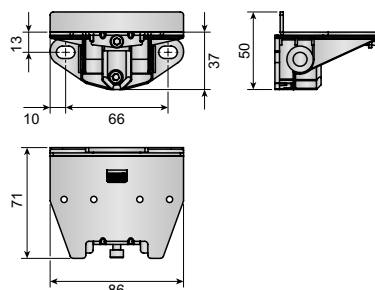

Долен окачвач 2 мм

Материал	Код	Цена, лв с ДДС	Кол-во
Zinc-plated	306-628 110 033	8,53	25

Цена на комплект за 1 шкаф: 28,20 лв с ДДС

Link video: <https://www.youtube.com/watch?v=YQ9L0i5GNHE>