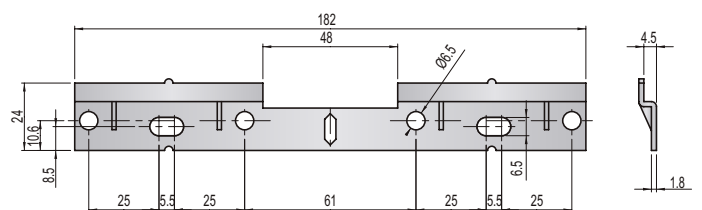

Реглаж във височина
До 18 мм

Планка за стена - двойна (2 броя)

Дължина (мм)	Код	Цена, лв с ДДС	
182	306-621 901 033	0,47	200

Декоративна капачка за Traser 6, никел

Диаметър (мм)	Код	Цена, лв с ДДС	
18	306-961 618 066	0,10	1000

Цена на комплект за 1 шкаф: 6,11 лв с ДДС

Link video: <https://www.youtube.com/watch?v=mdXGW0NXx58>