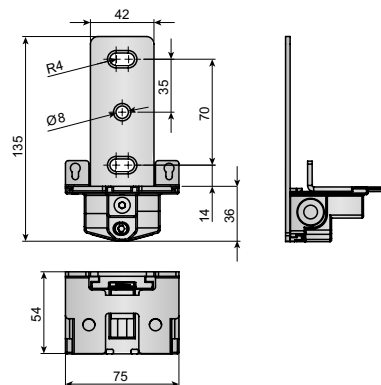

Окачвач за шкафове SCARPI-4, до 45 кг/брой

Окачвач Scarpi за монтаж на планка

	Ког	Цена, лв с ДДС	
Ляв	306-625 400 031	1,30	200
Десен	306-625 500 035	1,30	

Изрез на гръба

Отстояние на гръб

13mm.

17mm.

3 D регулж

Диаметър (мм)	Код	Цена, лв с ДДС	
18	306-961 618 066	0,10	1000

Цена на комплект за 1 шкаф: 6,11 лв с ДДС

Link video: <https://www.youtube.com/watch?v=mdXGW0NXx58>

Окачвач за долни шкафове ATLAS, до 300 кг/бр

Горен окачвач

Материал	Код	Цена, лв с ДДС	Кол-во
Zinc-plated	306-625 700 036	4,78	50

Планка за стена

Материал	Код	Цена, лв с ДДС	Кол-во
Zinc-plated	306-620 860 030	0,79	100

Долен окачвач 3 мм

Материал	Код	Цена, лв с ДДС	Кол-во
Zinc-plated	306-628 030 034	10,45	25