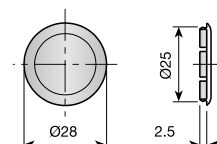

Реглаж във височина
До 18 мм

Реглаж в дълбочина
До 18 мм напред и назад.

Планка за стена - двойна (2 броя)

Дължина (мм)	Код	Цена, лв с ДДС	
182	306-621 901 033	0,47	200

Декоративна капачка за Traser 6, никел

Диаметър (мм)	Код	Цена, лв с ДДС	
18	306-961 618 066	0,10	1000

Цена на комплект за 1 шкаф: 6,11 лв с ДДС

Link video: <https://www.youtube.com/watch?v=mdXGW0NXx58>

Окачвач за долни шкафове ATLAS, до 300 кг/бр