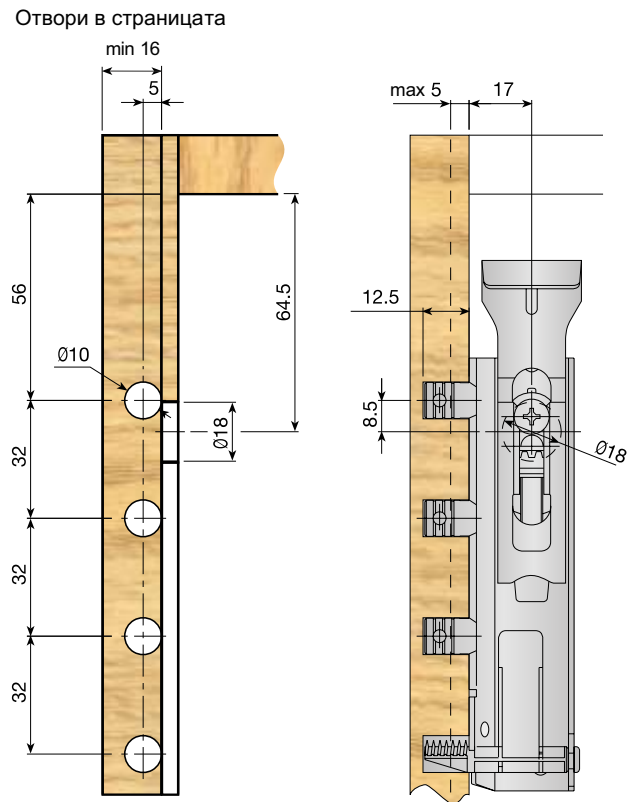

Окачвач за шкафове SCARPI-4, до 45 кг/брой

Окачвач Scarpi за монтаж на планка

	Ког	Цена, лв с ДДС	
Ляв	306-625 400 031	1,30	200
Десен	306-625 500 035	1,30	

Изрез на гръба

Отстояние на гръб

13mm.

17mm.

3 D регулж

Планка за стена - двойна (2 броя)

Дължина (мм)	Ког	Цена, лв с ДДС	
182	306-621 901 033	0,47	200

Планка за стена - двойна (2 броя)

	Ког	Цена, лв с ДДС	
Zinc-plated	306-623 000 033	1,07	200

Цена на комплект за 1 шкаф: 3,41 лв с ДДС

Link video: <https://www.youtube.com/watch?v=cyjNtbAc3xU>

Окачвач за шкафове TRASER 6, до 55 кг/брой за скрит монтаж (заг гърба)

TRASER-6 окачвач за шкаф, бърз монтаж

	Код	Цена, лв с ДДС	
Ляв	306-624 215 034	2,72	100
Десен	306-624 315 031	2,72	