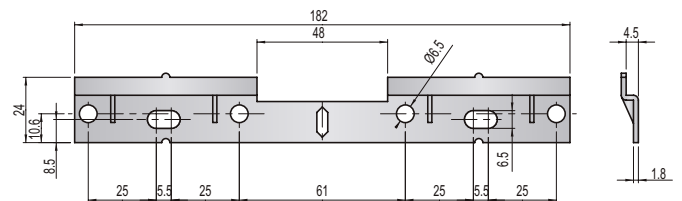

### 3 D регулж

Височина	13 мм
Фронтално	17 мм
Настрани	6 мм

### Планка за стена - двойна ( 2 броя )

Дължина (мм)	Код	Цена, лв с ДДС	
182	306-621901033	0,47	200