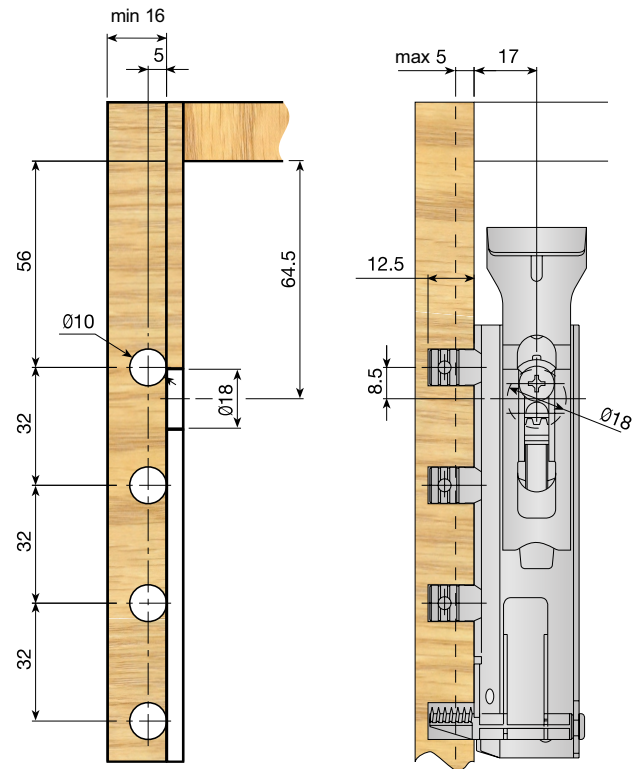

### 3 D регулж

Височина	13 мм
Фронтално	17 мм
Настрани	6 мм

### Планка за стена - двойна ( 2 броя )

Дължина (мм)	Код	Цена, лв с ДДС	
182	306-621901033	0,47	200

### Планка за стена - двойна ( 2 броя )

	Код	Цена, лв с ДДС	
Zinc-plated	306-623000033	1,07	200

**Цена на комплект за 1 шкаф: 4,35 лв с ДДС**

Link video: <https://www.youtube.com/watch?v=cyjNtbAc3xU>

## Окачвач за шкафове TRASER 6, до 55 кг/брой за скрит монтаж ( заг гърба )

Отвори в страницата

TRASER-6 окачвач за шкаф, бърз монтаж

	Код	Цена, лв с ДДС	
Ляв	306-624215034	3,75	100
Десен	306-624315031	3,75	