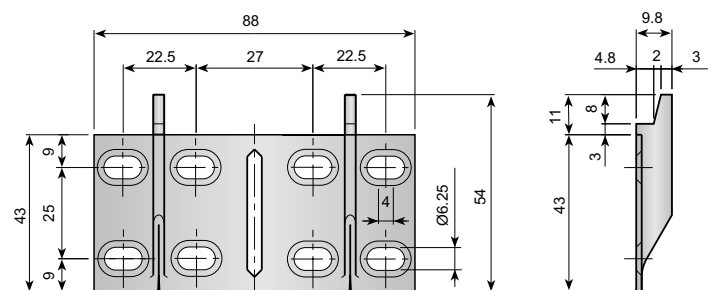

Планка за стена - двойна (2 броя)

	Код	Цена, лв с ДДС	
Zinc-plated	306-623000033	1,07	200

Цена на комплект за 1 шкаф: 4,35 лв с ДДС

Link video: <https://www.youtube.com/watch?v=cyjNtbAc3xU>