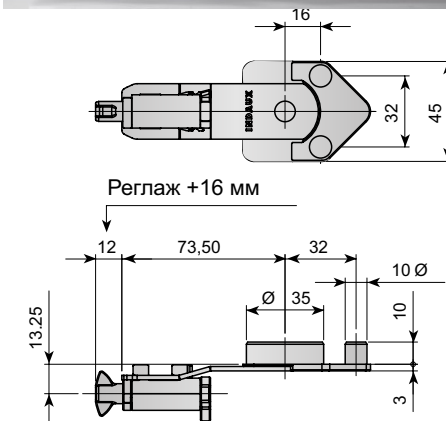

Горен окачвач

Материал	Код	Цена, лв с ДДС	Кол-во
Zinc-plated	306-625700036	4,78	50