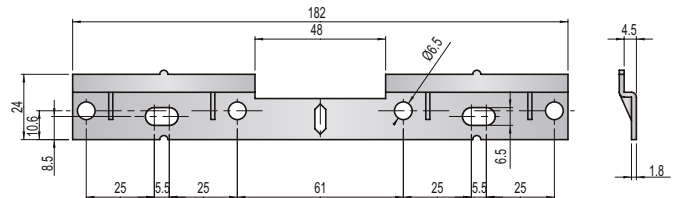

Окачвач за шкафове SCARPI-4, до 45 кг/брой

Окачвач Scarpi за монтаж на планка

	Ког	Цена, лв с ДДС	
Ляв	306-625 400 031	1,30	200
Десен	306-625 500 035	1,30	

Изрез на гръба

Отстояние на гръб

13mm.

17mm.

3 D регулж

Височина 13 mm.

Фронтално 17 mm.

Настрани 6 mm.

Капачки за Scarpi

	Ког	Цена, лв с ДДС	
Бяла 9001 Лява	306-639 000 003	0,17	400
Бяла 9001 Дясна	306-639 100 000	0,17	
Кафява 8016 Лява	306-639 000 014	0,17	400
Кафява 8016 Дясна	306-639 100 011	0,17	
Никел Лява	306-639 000 062	0,37	200
Никел Дясна	306-639 100 066	0,37	

Планка за стена - двойна (2 броя)

Дължина (мм)	Ког	Цена, лв с ДДС	
182	306-621 901 033	0,47	200

Планка за стена - двойна (2 броя)

	Ког	Цена, лв с ДДС	
Zinc-plated	306-623 000 033	1,07	200

Цена на комплект за 1 шкаф: 3,41 лв с ДДС