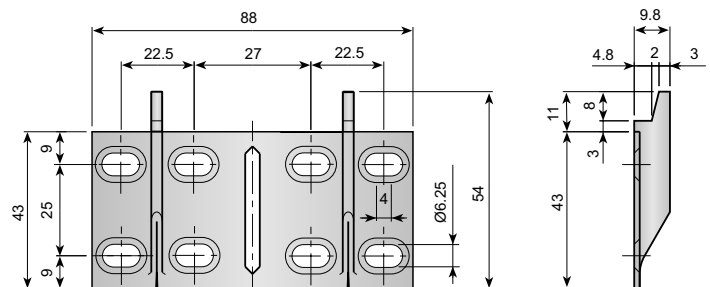

Окачвач за шкафове SCARPI-4, до 45 кг/брой

Окачвач Scarpi за монтаж на планка

	Ког	Цена, лв с ДДС	
Ляв	306-625 400 031	1,30	200
Десен	306-625 500 035	1,30	

Изрез на гръба

Отстояние на гръб

13mm.

17mm.

3 D регулж

Височина 13 mm.

Фронтално 17 mm.

Настрани 6 mm.

Капачки за Scarpi

	Ког	Цена, лв с ДДС	
Бяла 9001 Лява	306-639 000 003	0,17	400
Бяла 9001 Дясна	306-639 100 000	0,17	
Кафява 8016 Лява	306-639 000 014	0,17	400
Кафява 8016 Дясна	306-639 100 011	0,17	
Никел Лява	306-639 000 062	0,37	200
Никел Дясна	306-639 100 066	0,37	

Планка за стена - двойна (2 броя)

Дължина (мм)	Ког	Цена, лв с ДДС	
182	306-621 901 033	0,47	200

Планка за стена - двойна (2 броя)

	Ког	Цена, лв с ДДС	
Zinc-plated	306-623 000 033	1,07	200

Цена на комплект за 1 шкаф: 3,41 лв с ДДС