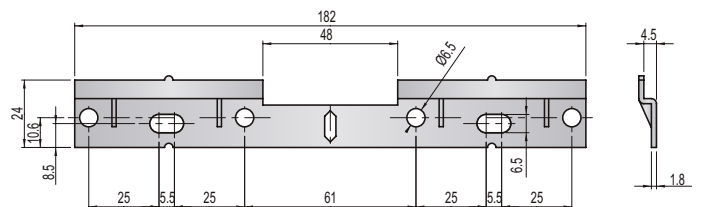

Код	Цена, лв с ДДС	
Ляв	306-624215034	3,75	100
Десен	306-624315031	3,75	

Планка за стена - двойна (2 броя)

Дължина (мм)	Код	Цена, лв с ДДС	
182	306-621901033	0,47	200

Декоративна капачка за Traser 6, никел