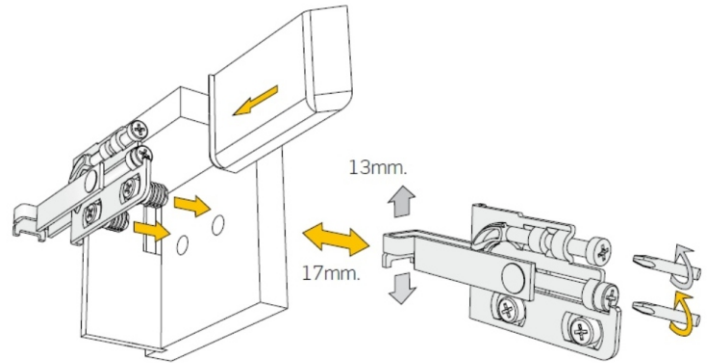

## Окачвач за шкафове SCARPI-4, до 45 кг/брой

### Окачвач Scarpi за монтаж на планка

	Код	Цена, лв с ДДС	
Ляв	306-625400031	1,70	200
Десен	306-625500035	1,70	

### 3 D регулж

Височина	13 мм
Фронтално	17 мм
Настрани	6 мм