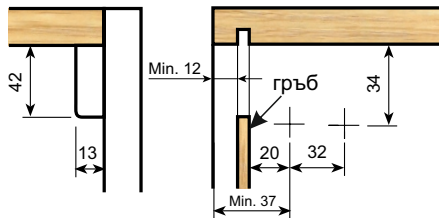

Изрез на гърба