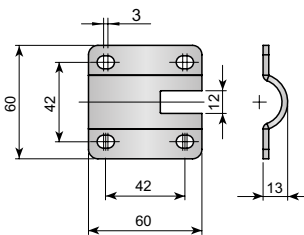

Диаметър (мм)	Код	Цена, лв с ДДС	
18	306-961 618 066	0,10	1000

Цена на комплект за 1 шкаф: 6,11 лв с ДДС

Link video: <https://www.youtube.com/watch?v=mdXGW0NXx58>

Окачвач за долни шкафове ATLAS, до 300 кг/бр

Горен окачвач

Материал	Код	Цена, лв с ДДС	Кол-во
Zinc-plated	306-625 700 036	4,78	50

Планка за стена

Материал	Код	Цена, лв с ДДС	Кол-во
Zinc-plated	306-620 860 030	0,79	100

Долен окачвач 3 мм

Материал	Код	Цена, лв с ДДС	Кол-во
Zinc-plated	306-628 030 034	10,45	25