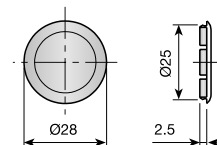

Реглаж във височина  
До 18 мм

Реглаж в дълбочина  
До 18 мм напред и назад.

Планка за стена - двойна ( 2 броя )

Дължина (мм)	Код	Цена, лв с ДДС	
182	306-621901033	0,47	200

Декоративна капачка за Traser 6, никел

Диаметър (мм)	Код	Цена, лв с ДДС	
18	306-961618066	0,12	1000

**Цена на комплект за 1 шкаф: 8,21 лв с ДДС**

Link video: <https://www.youtube.com/watch?v=mdXGW0NXx58>