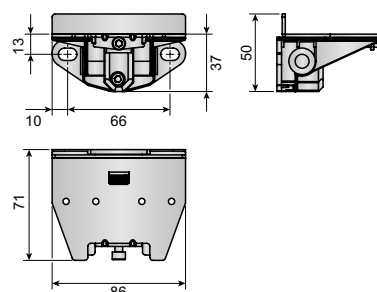

Долен окачвач 2 мм

Материал	Код	Цена, лв с ДДС	Кол-во
Zinc-plated	306-628110033	8,53	25

Цена на комплект за 1 шкаф: 28,20 лв с ДДС

Link video: <https://www.youtube.com/watch?v=YQ9L0i5GNHE>