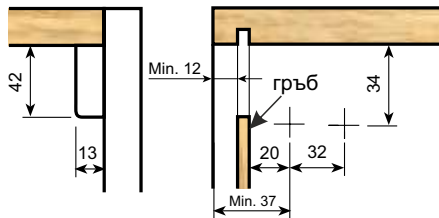

Окачвач за шкафове SCARPI-4, до 45 кг/брой

Окачвач Scarpi за монтаж на планка

	Ког	Цена, лв с ДДС	
Ляв	306-625 400 031	1,30	200
Десен	306-625 500 035	1,30	

Изрез на гръба

Отстояние на гръб

13mm.

17mm.

3 D регулж

Височина 13 mm.

Фронтално 17 mm.

Настрани 6 mm.

Капачки за Scarpi

	Ког	Цена, лв с ДДС	
Бяла 9001 Лява	306-639 000 003	0,17	400
Бяла 9001 Дясна	306-639 100 000	0,17	
Кафява 8016 Лява	306-639 000 014	0,17	400
Кафява 8016 Дясна	306-639 100 011	0,17	
Никел Лява	306-639 000 062	0,37	200
Никел Дясна	306-639 100 066	0,37	

Планка за стена - двойна (2 броя)

Дължина (мм)	Ког	Цена, лв с ДДС	
182	306-621 901 033	0,47	200

Планка за стена - двойна (2 броя)

	Ког	Цена, лв с ДДС	
Zinc-plated	306-623 000 033	1,07	200

Цена на комплект за 1 шкаф: 3,41 лв с ДДС