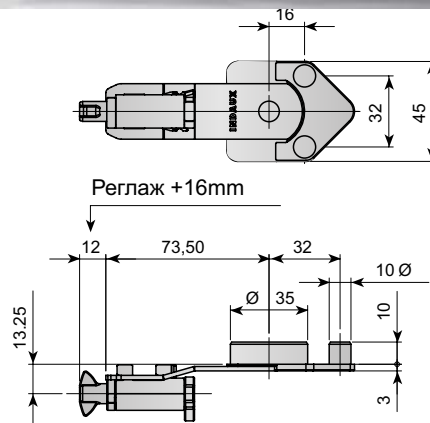

Окачвач за шкафове SCARPI-4, до 45 кг/брой

Окачвач Scarpi за монтаж на планка

	Ког	Цена, лв с ДДС	
Ляв	306-625 400 031	1,30	200
Десен	306-625 500 035	1,30	

Изрез на гръба

Отстояние на гръб

13mm.

17mm.

3 D регулж

Диаметър (мм)	Код	Цена, лв с ДДС	
18	306-961 618 066	0,10	1000

Цена на комплект за 1 шкаф: 6,11 лв с ДДС

Link video: <https://www.youtube.com/watch?v=mdXGW0NXx58>

Окачвач за долни шкафове ATLAS, до 300 кг/бр

Горен окачвач

Материал	Код	Цена, лв с ДДС	Кол-во
Zinc-plated	306-625 700 036	4,78	50

Планка за стена

Материал	Код	Цена, лв с ДДС	Кол-во
Zinc-plated	306-620 860 030	0,79	100

Долен окачвач 3 мм

Материал	Код	Цена, лв с ДДС	Кол-во
Zinc-plated	306-628 030 034	10,45	25