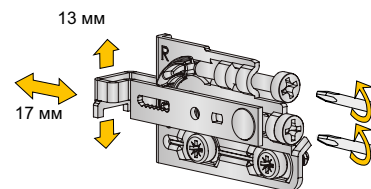

Отстояние на гръб

3 D регулж

Височина	13 мм
Фронтално	17 мм
Настрани	6 мм

Капачки за Scarpi

	Код	Цена, лв с ДДС	
Бяла 9001 Лява	306-639600006	0,24	400
Бяла 9001 Дясна	306-639700003	0,24	
Кафява 8016 Лява	306-639000014	0,24	400
Кафява 8016 Дясна	306-639100011	0,24	
Никел Лява	306-639000062	0,37	200
Никел Дясна	306-639100066	0,37