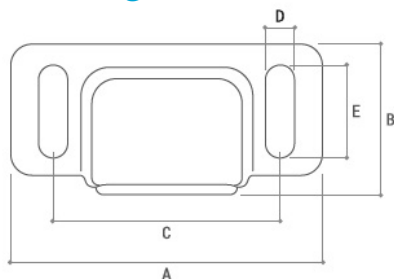

A	B	C	D	E	F
44	21,2	32	4,1	13	20

A	B	C	D	E
45,4	17,4	34	Ø 4,5	6