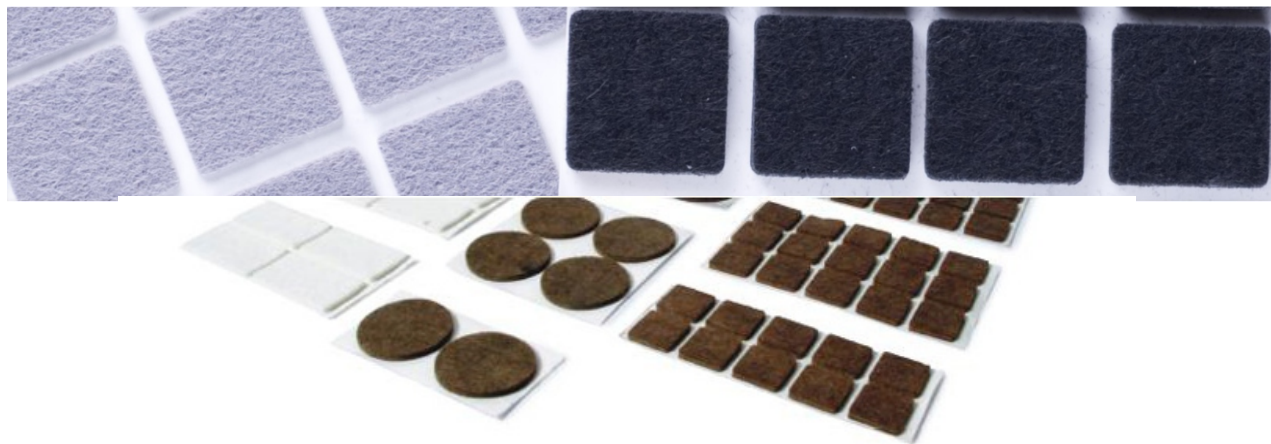

Самозалепващи кечета 20x20 мм

Кечета р-р 20x20 мм, 50 броя на лист - **2,50 лв с ДДС/лист**

Бели - **ког: 373-168000302**

Кафяви - **ког: 373-168000333**