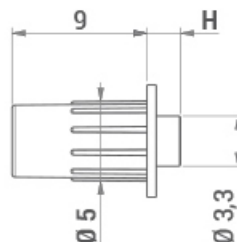

осигурява меко затваряне!

Филм: <https://youtu.be/wfPiaR5Md7s>

отваряне

меко затваряне

Буфер за врата/чекмедже Sammy-Go сив, 5x9 мм

код: 373-246000251

Цена: 0,18 лв с ДДС

Буфер за врата/чекмедже Sam-Go сив, 8x10 мм