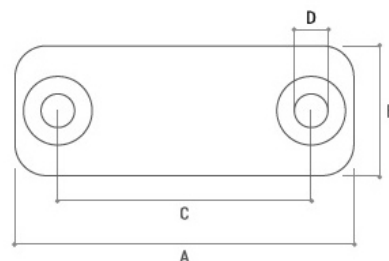

A	B	C	D	E	F
44	21,2	32	4,1	13	20

A	B	C	D	E
45,4	17,4	34	Ø 4,5	6