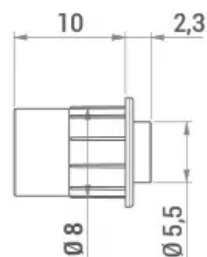

осигурява меко затваряне!

Филм: <https://youtu.be/wfPiaR5Md7s>

отваряне

меко затваряне

Буфер за врата/чекмедже Sammy-Go сив, 5x9 мм

код: 373-246000251

Цена: 0,18 лв с ДДС

Буфер за врата/чекмедже Sam-Go сив, 8x10 мм

код: 373-246000248

Цена: 0,25 лв с ДДС

Самозалепващи силиконови пълки

	Силиконова пълка ф7 мм, геб. 1,5 мм, лист 100 броя	373-154000049	2,70 лв с ДДС/лист
	Силиконова пълка ф8 мм, геб. 1,6 мм, лист 100 броя	373-154000108	2,90 лв с ДДС/лист
	Силиконова пълка ф8 мм, геб. 2,2 мм, лист 100 броя	373-154000134	2,90 лв с ДДС/лист
	Силиконова пълка ф10 мм, геб. 1 мм, лист 100 броя	373-154000005	3,20 лв с ДДС/лист
	Силиконова пълка ф10 мм, геб. 1,5 мм, лист 100 броя	373-154000088	3,00 лв с ДДС/лист
	Силиконова пълка ф10 мм, геб. 3 мм, лист 100 броя	373-154000181	3,50 лв с ДДС/лист
	Силиконова пълка ф11.1 мм, геб. 5 мм, лист 55 броя	373-155000013	7,50 лв с ДДС/лист
	Силиконова пълка ф13 мм, геб. 7.5 мм, лист 80 броя	373-154000274	10,00 лв с ДДС/лист
	Силиконова пълка ф16 мм, геб. 7.9 мм, лист 32 броя	373-155000056	9,20 лв с ДДС/лист
	Силиконова пълка ф18 мм, геб. 1 мм, лист 36 броя	373-154000017	3,80 лв с ДДС/лист
	Силиконова пълка ф19 мм, геб. 9.5 мм, лист 21 броя	373-155000066	9,60 лв с ДДС/лист
	Силиконова пълка 10x10 мм, геб. 2,5 мм, лист 55 броя	373-155000005	7,40 лв с ДДС/ лист
	Силиконова пълка 20x20 мм, геб. 13.2 мм, лист 18 броя	373-155000093	14,40 лв с ДДС/лист