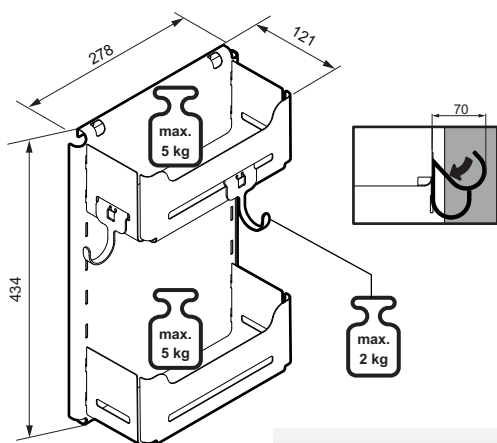

За повече информация:

<https://peka.com/shop/en/housekeeping/sesam-mini/multi-purpose-shelf-sesam-mini.html>