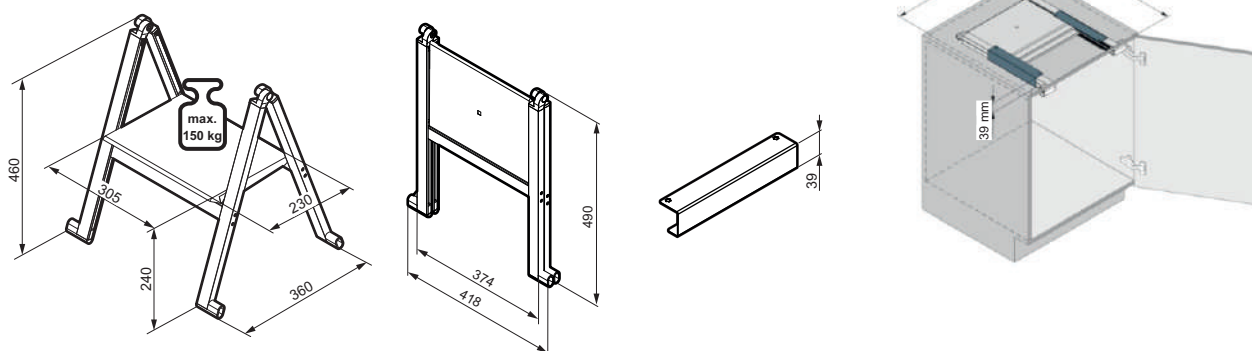

Технически характеристики

Модел	Stepolo 1/ Stepolo 2
Цвят	анодизиран алуминий
Товароносимост	0-150 kg
Ширина min. (W)	433/80 mm
Дълбочина min. (D)	495/420 mm
Височина min. (H)	39/810 mm

Комплектът включва:

- 1 стълба
- 1 скоби за закрепване на стълбата

Stepolo 1

Арт. No.	Модел	Цвят	Ширина min.(W)	Дълбочина min. (D)	Височина min. (H)	Цена с ДДС
			mm	mm	mm	лв
525-600.0339.37	Stepolo 1	черен алуминий	433	495	39	279.00

За повече информация:

<https://peka.com/shop/en/housekeeping/stepolo/one-step-stepladder-stepolo.html>