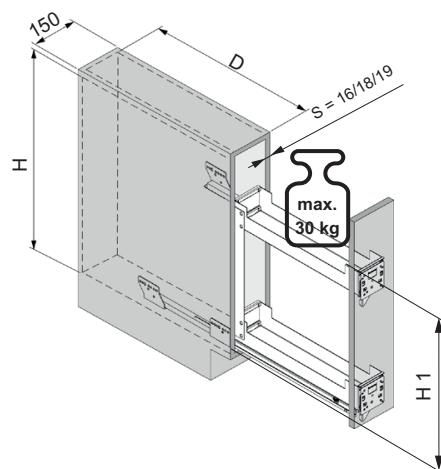

ИЗТЕГЛЯЩА КОШНИЦА

Pinello 150

Пълно изтегляне за тесни модули

Характеристики и предимства

- Чудесно решение за малките пространства около мивката, готварската печка, или за запълване на празнина
- Максимално използване на ширината
- Допълнителен рафт позволява максимално използване на височината
- Съдържанието не се плъзга благодарение на силиконови подложки

Технически параметри

- Плавно и безшумно затваряне
- Механизмът Push-to-open се предлага като опция
- Плавно изтегляне благодарение на висококачествените плъзгачи
- Дизайнът Liro позволява множество индивидуални стилове
- Интуитивен, лесно достъпен 3D реглаж

Техническа информация

Дизайн	Liro
Push to Open	може да се добави допълнително
Вид	гясна
Модул	150 mm
Включени плъзгачи	Grass Nova Pro 500 mm
Цвят	бяло/антрацит
Товароносимост	0-30 kg
Вътрешна ширина (W)	112-118 mm
Вътрешна дълб. min. (D)	506 mm
Вътрешна вис. min. (H)	525 mm
Монтаж	монтаж на страниците
Допълнителен рафт	може да се добавят 2 рафта (по един на всяка тавичка), тогава min. вътрешна височина $H \geq 720$ mm