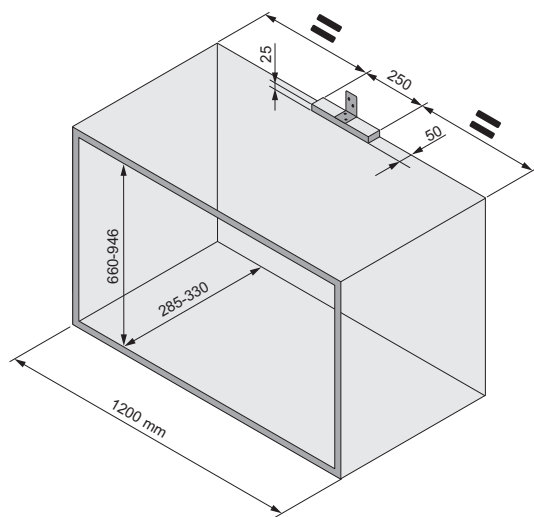

Pegasus

Техническа информация:

Механизъм за горен рег шкафове Pegasus

Лифт рафт за по-лесен достъп до горното пространство

Включва
4 x рафта Liro
1 x механизъм Pegasus

Технически данни
Дизайнерска линия: Liro
Сглобяване с ClickFixx: да
Капацитет на натоварване: 10-20 кг
Материал: стомана с прахово покритие

Таблица за поръчка: (Механизъм + рафтове)

Цвят	Механизъм, код:	К-т 4 к ошници, код:	Цена лв с ДДС
антрацит	525-500.0352.43	525-500.0354.43	1 776,60