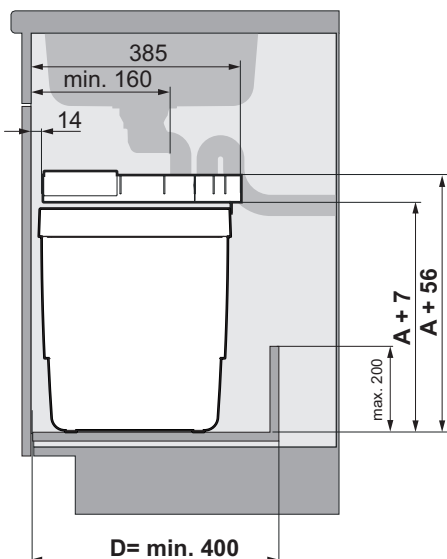

Може да се поръчат допълнително:

Педал за Oeko Universal

- Педал за система Река Оеко за отпадъци
- Работи и с плавно затваряне
- Чекмеджето може да се отваря и с ръка
- За дебелина на дъното 16 и 19 мм
- Може да се монтира по всяко време

Включва

1 x подложка

Код	Цвят	Цена с ДДС
525-200.1401.00	сив	113,70 ЛВ

За повече информация:

<https://peka.com/shop/en/accessories/base-mat/base-mat-oeko-universal-124-4017l-171717l-40lspider-40lbag.html>

За повече информация:

<https://peka.com/shop/en/abfallentsorgung/oeko-universal/waste-system-oeko-universal-4017l-124-600.html>