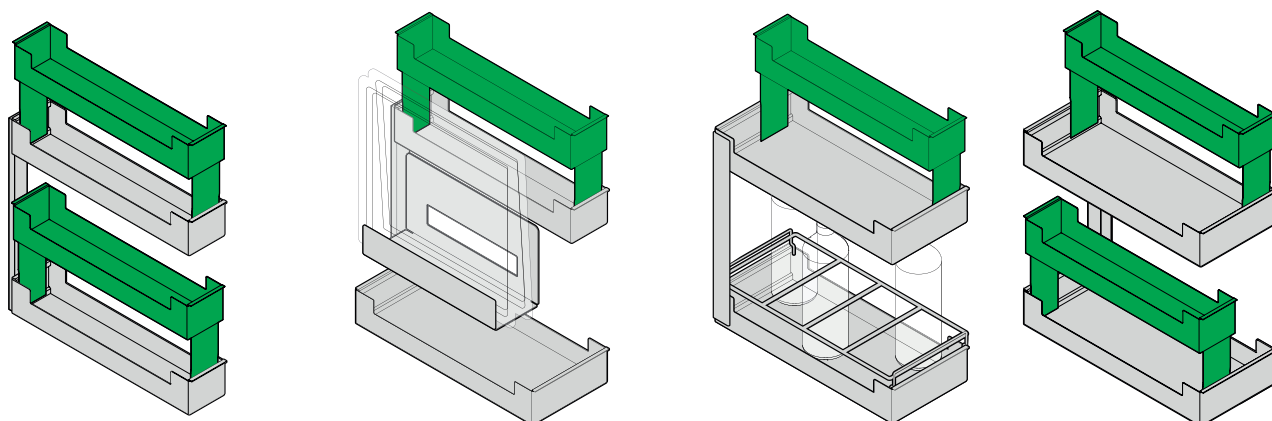

Конфигурации

Поставете рафтовете по свой фкус