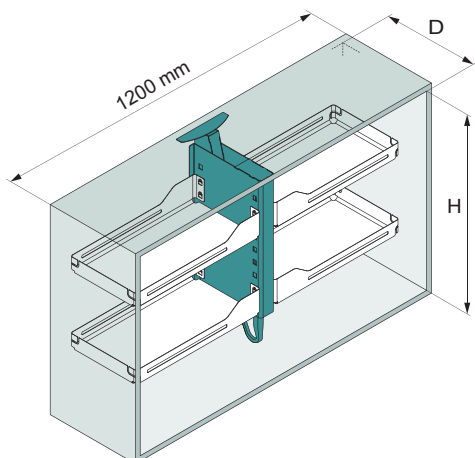

Дизайн	Liro
Модул	1200 mm
Softclose	да
Softopen	да
Цвят	антрацит
Товароносимост	10-20 kg
Дълбочина min. (D)	285-330 mm
Височина min. (H)	660-946mm
Монтаж	-монтаж на дъно и таван