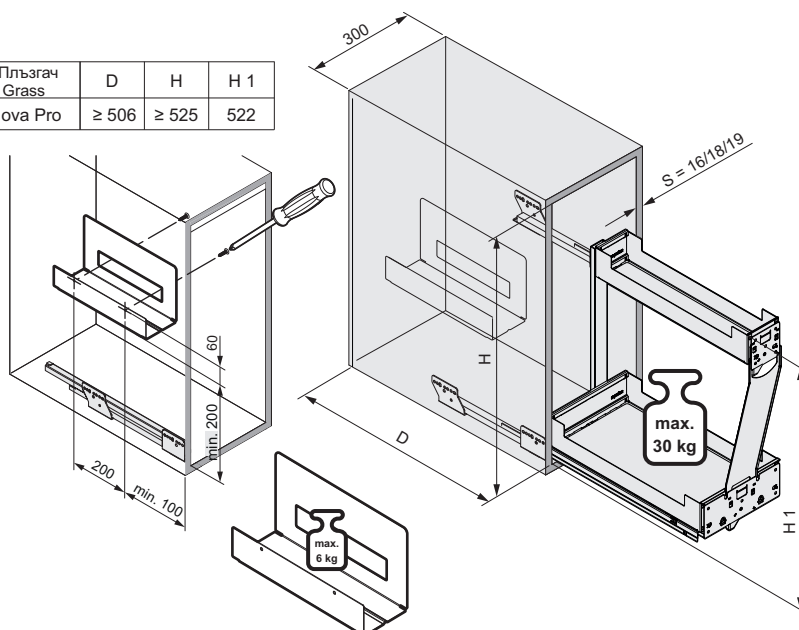

Техническа информация

Дизайн	Liro
Push to Open	може да се добави допълнително
Вид	дясна/лява
Модул	300 mm
Включени плъзгачи	Grass Nova Pro 500
Цвят	бяло/антрацит
Товароносимост	0-30 kg
Вътрешна ширина (W)	262-268 mm
Вътрешна дълб. min. (D)	506 mm
Вътрешна вис. min. (H)	525 mm
Монтаж	монтаж на страниците
Допълнителен рафт	може да се добавят 2 рафта (по един на всяка тавичка), тогава min. вътрешна височина H ≥ 720 mm

Плъзгач	D	H	H 1
Grass	≥ 506	≥ 525	522
Nova Pro	≥ 506	≥ 525	522