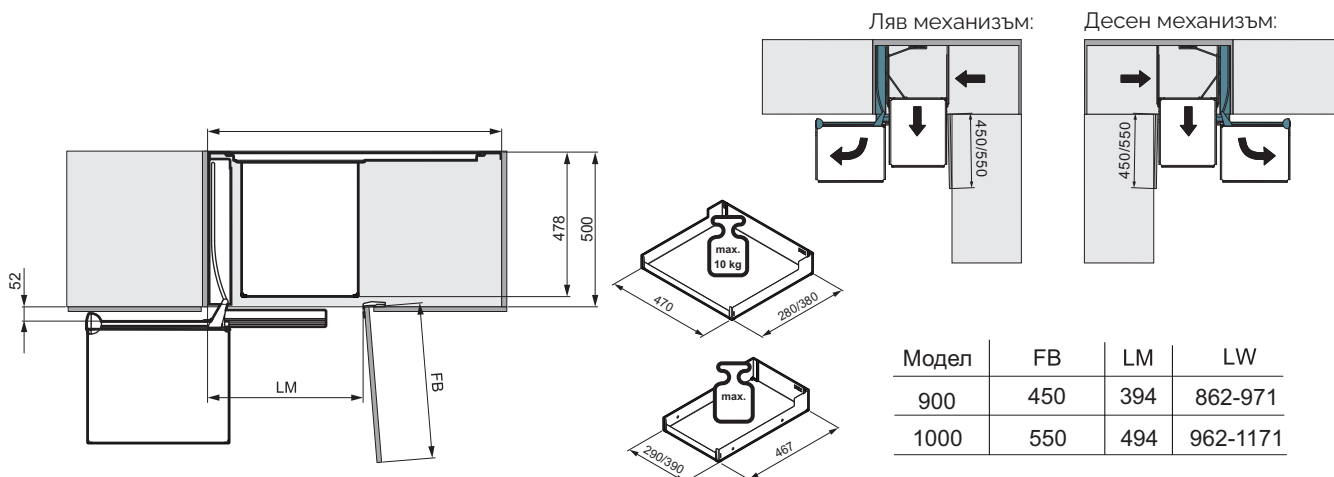

Техническа информация:

Таблица за поръчка: (Рамка + рафтове)

Модел mm	Цвят	Рамка		Рафтове	Цена лв с ДДС
		лява	дясна		
900	бяло	525-300.0581.01	525-300.0580.01	525-300.1116.01	1428,80
	антрацит	525-300.0581.43	525-300.0580.43	525-300.1116.43	1428,80
1000	бяло	525-300.0583.01	525-300.0582.01	525-300.1118.01	1628,80
	антрацит	525-300.0583.43	525-300.0582.43	525-300.1118.43	1579,00

Могат да се добавят допълнително:

К-т 4 бр. дървени елементи
(за всички рафтове):

Включва
4 x дървени елементи

Код	Цвят	Цена с ДДС
525-300.1121.36	дъб	39,50 лв

Магнитни разделители,
к-т 4 броя:

Включва
4 x магнитни разделители

Код	Цвят	Цена с ДДС
525-200.2543.51	бял	42,50 лв
525-200.2543.43	антрацит	42,50 лв

Силиконови подложки,
к-т 4 броя:

Включва
4 x подложки

Код	Цвят	Цена с ДДС
525-300.1099.57	бял	69,50 лв
525-300.1099.56	антрацит	69,50 лв