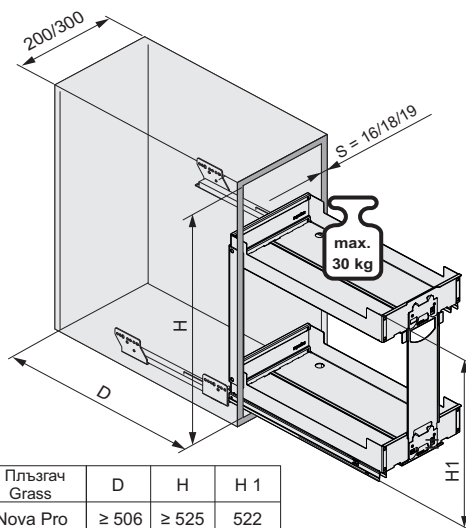

Техническа информация

Дизайн	Liro
Push to Open	може да се добави допълнително
Виг	гясна
Модул	200/300 mm
Включени плъзгачи	Grass Nova Pro 500
Цвят	бяло/антрацит
Товароносимост	0-30 kg
Вътрешна ширина (W)	162-168 / 262-268 mm
Вътрешна дълб. min. (D)	506 mm
Вътрешна вис. min. (H)	525 mm
Монтаж	монтаж на страниците
Допълнителен рафт	може да се добавят 2 рафта (по един на всяка тавичка), тогава min. вътрешна височина H ≥ 720 mm