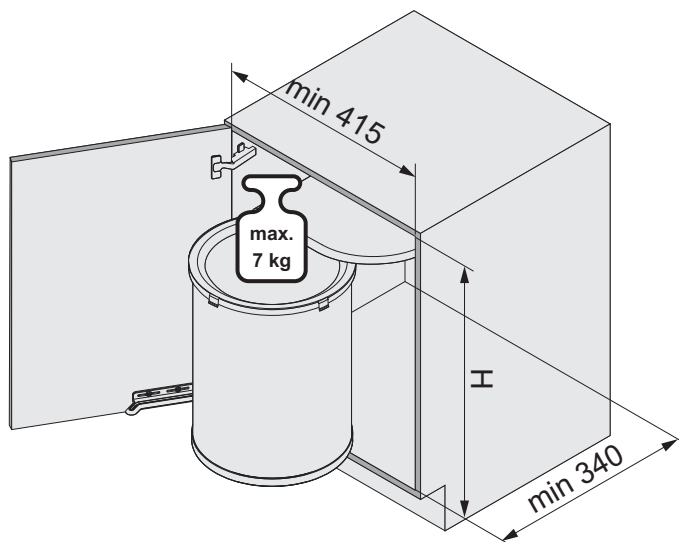

МЕТАЛЕН КОШ

Müllboy Standard

Кош за отпадъци за врати на панти

Тип	min. H
Müllboy 1	520
Müllboy 2	450

Тип	Müllboy 1/ Müllboy 2
Цвят	антрацит
Товароносимост	0-7 kg
Височина на кошчето	410/340 mm
Ширина min. (W)	415 mm
Дълбочина min. (D)	340 mm
Височина min. (H)	520/450 mm
Диаметър (R)	320 mm
Вместимост	30/25 l
Монтаж	Може да се монтира отляво и отдясно

За повече информация:

<https://peka.com/shop/en/abfallentsorgung/muellboy-standard/waste-bin-muellboy-standard.html>