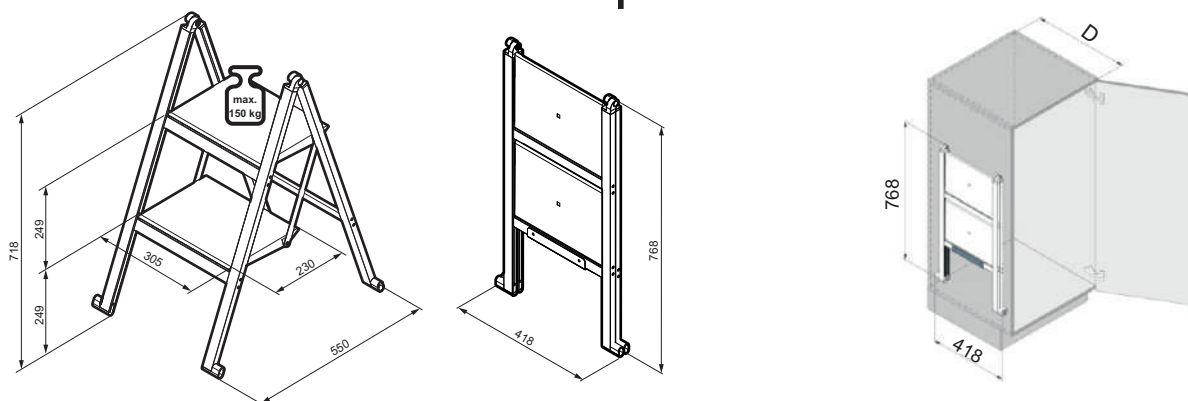

Stepolo 2

Арт. No.	Модел	Цвят	Ширина min.(W)	Дълбочина min. (D)	Височина min. (H)	Цена с ДДС
			mm	mm	mm	лв
525-600.0340.37	Stepolo 2	черен алуминий	80	420	810	403.50

За повече информация:

<https://peka.com/shop/en/housekeeping/stepolo/two-step-stepladder-stepolo.html>