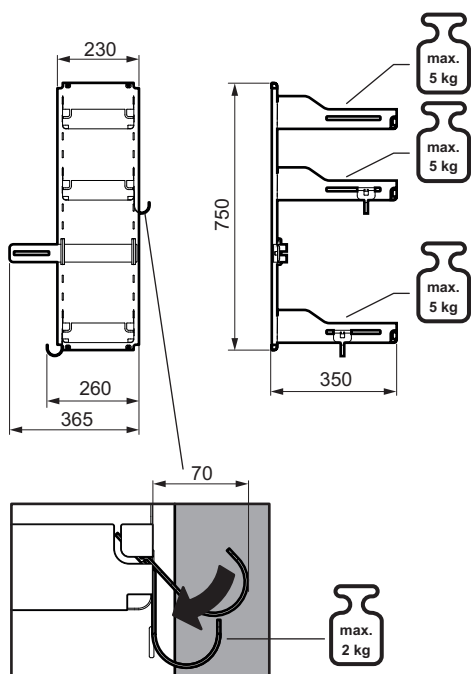

За повече информация:

<https://peka.com/shop/en/housekeeping/cleaning-cupboard-shelving-system/cleaning-cupboard-shelving-system-sesam-standard.html>