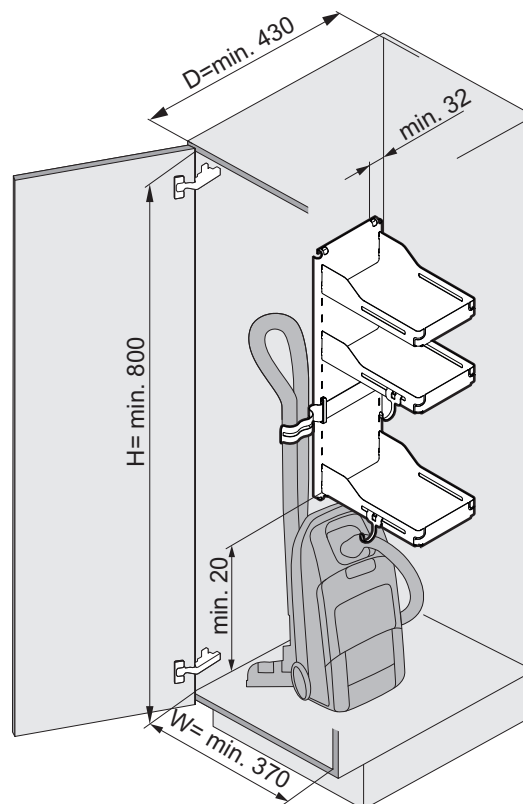

За повече информация:

<https://peka.com/shop/en/housekeeping/cleaning-cupboard-shelving-system/cleaning-cupboard-shelving-system-sesam-standard.html>