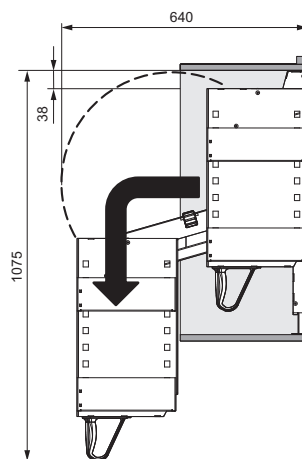

Pegasus

Техническа информация:

Механизъм за горен рег шкафове Pegasus

Лифт рафт за по-лесен достъп до горното пространство

Включва
4 x рафта Liro
1 x механизъм Pegasus

Технически данни
Дизайнерска линия: Liro
Сглобяване с ClickFixx: да
Капацитет на натоварване: 10-20 кг
Материал: стомана с прахово покритие

Таблица за поръчка: (Механизъм + рафтове)

Цвят	Механизъм, код:	К-т 4 к ошници, код:	Цена лв с ДДС
антрацит	525-500.0352.43	525-500.0354.43	1 776,60