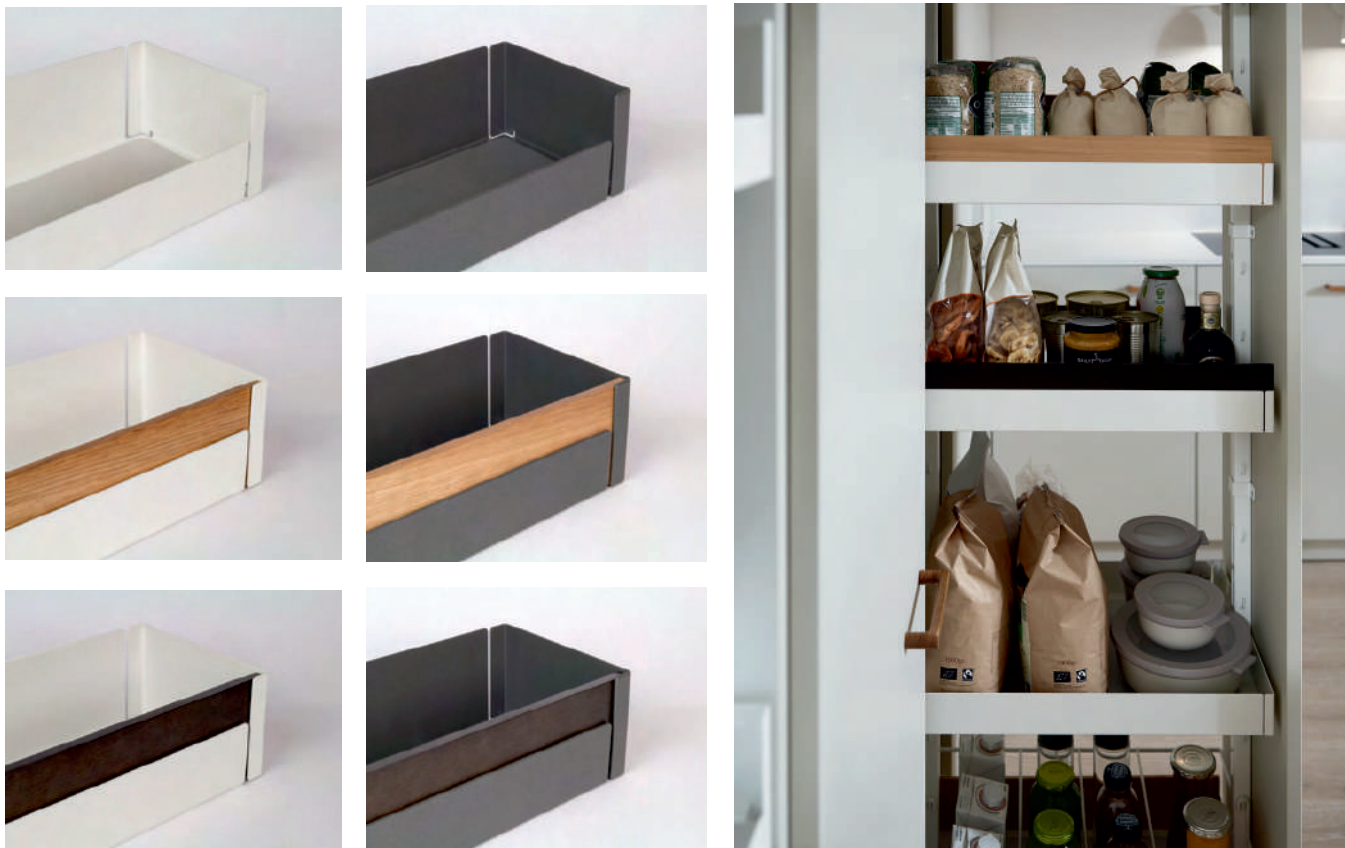

Един дизайн, МНОЖЕСТВО СТИЛОВЕ.

Рафтовете могат да се комбинират с различни елементи за индивидуална визия. Могат да се персонализират с дърво, стъкло, алуминий или друг материал.

Прецизен реглаж.

Чрез интегрираната технология за регулиране челата на механизмите могат да бъдат регулирани с милиметрова прецизност.

Лесна поддръжка.

Рафтовете се изваждат и поставят лесно и имат отвори за лесно събиране на трохи и прах.

Съвместими с всички системи за отваряне.

Пълно изтегляне, Плавно отваряне и затваряне, механично отваряне (пуш) с плавно прибиране, отваряне с педал (за крак).

Акcesoари за повече функционалност.

Магнитни разделители, разделители за бутилки и силиконови подложки за по ефективна подредба и оптимизация в кухнята.