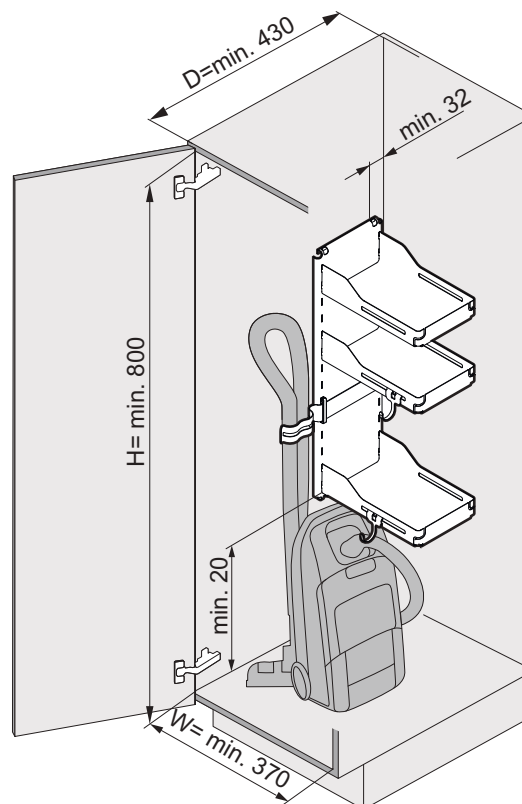

СИСТЕМА ЗА ПОЧИСТВАЩИ МАТЕРИАЛИ

Sesam Standard

Многофункционална система от рафтове

Дизайн	Libell
Цвят	антрацит
тавароносимост	0-15 kg
Ширина min. (W)	370 mm
Дълбочина min. (D)	430 mm
Височина min. (H)	800 mm
Монтаж	В шкаф, може отляво и отдясно

Включва

- 1 x система за поставяне на рафтове
- 3 x рафта
- 2 x закачалки
- 1 x държач за маркуч за прахосмукачка

Код	Цвят	Цена с ДДС
525-600.0356.43	антрацит	222,00 ЛВ

Характеристики и предимства

- Перфектно място за съхранение на препарати и домакински аксесоари.
- Странично монтирано, остава място за дрехи или дъска за гладене.
- Рафтовете, държача за маркуча на прахосмукачката и закачалката се регулират на височина.
- Може да се комбинира с SESAM MINI