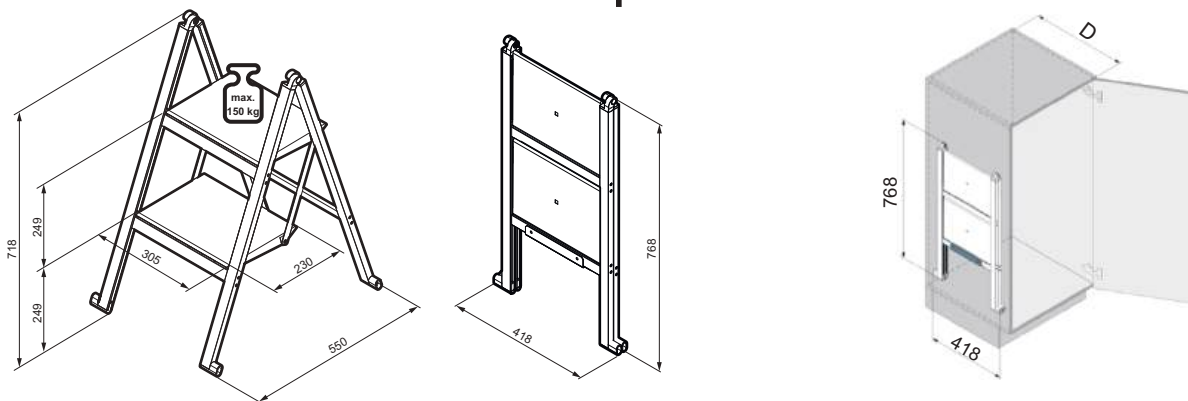

Stepolo 2

Арт. No.	Модел	Цвят	Ширина min.(W)	Дълбочина min. (D)	Височина min. (H)	Цена с ДДС
			mm	mm	mm	лв
525-600.0340.37	Stepolo 2	черен алуминий	80	420	810	403.50

За повече информация:

<https://peka.com/shop/en/housekeeping/stepolo/two-step-stepladder-stepolo.html>