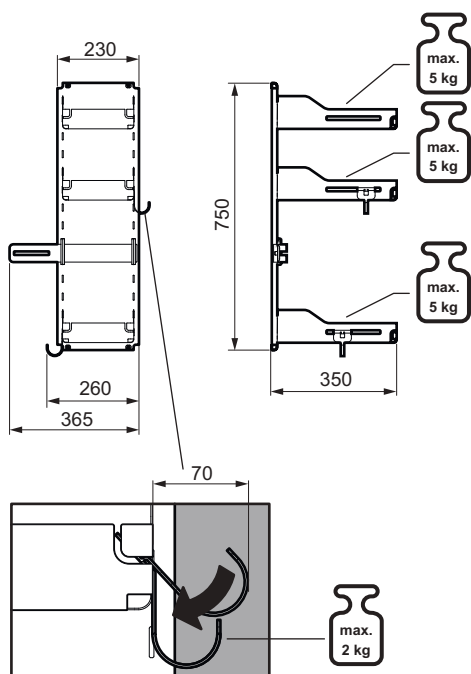

СИСТЕМА ЗА ПОЧИСТВАЩИ МАТЕРИАЛИ

Sesam Standard

Многофункционална система от рафтове

Дизайн	Libell
Цвят	антрацит
тавароносимост	0-15 kg
Ширина min. (W)	370 mm
Дълбочина min. (D)	430 mm
Височина min. (H)	800 mm
Монтаж	В шкаф, може отляво и отдясно

Включва

- 1 x система за поставяне на рафтове
- 3 x рафта
- 2 x закачалки
- 1 x държач за маркуч за прахосмукачка

Код	Цвят	Цена с ДДС
525-600.0356.43	антрацит	222,00 ЛВ

Характеристики и предимства

- Перфектно място за съхранение на препарати и домакински аксесоари.
- Странично монтирано, остава място за дрехи или дъска за гладене.
- Рафтовете, държача за маркуча на прахосмукачката и закачалката се регулират на височина.
- Може да се комбинира с SESAM MINI

Дизайн	Libell
Цвят	антрацит
тавароносимост	0-10 kg
Ширина min. (W)	200 mm
Дълбочина min. (D)	350 mm
Височина min. (H)	500 mm
Монтаж	В шкаф, на вратата или страницата

Включва:

- 1 x система за поставяне на рафтове
- 2 x рафта
- 2 x закачалки