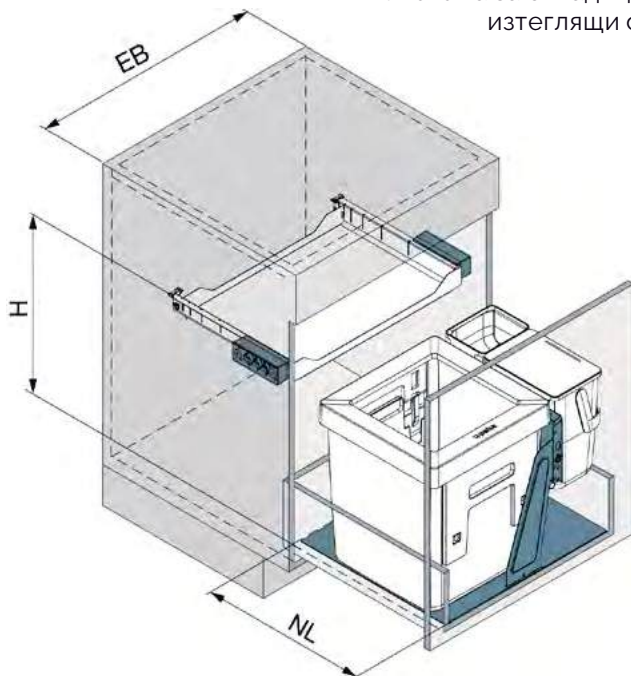

Включва:

- 1 x кошче за отпадъци с държач за тарба
- 1 x капак
- 1 x закрепващи елементи

Технически данни

Капацитет на натоварване: 0-7 кг
 Стандартна височина: SMS-норма;
 EURO-норма
 Материал: прахово боядисана стоманена ламарина/пластмаса

СИСТЕМА ЗА ОТПАДЪЦИ

Oeko Universal

Система за отпадъци за всички стандартни изтеглящи се чекмеджета

За модули	450/500/600/900 mm
Цвят	антрацит
Ширина (W)	562/568 mm
Дълбочина на чекмеджето min. (D)	400 mm
Височина (H)	443/463 mm
Вместимост	40, 57 L (40+17 L), 81,2 (40+17+17+6+1.2 L)
Монтаж	В предварително изработено чекмедже

Технически характеристиките

- ▶ Подходящ за място под мивки. Височината може да се регулира с 30 мм, без да се използват инструменти
- ▶ Подходящ за всички видове чекмеджета
- ▶ Предварително сглобени компоненти за бърз и лесен монтаж