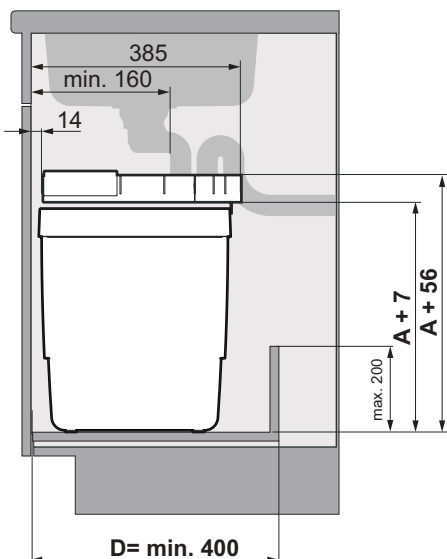

Включва:

- 1 x кошче за отпадъци с държач за тарба
- 1 x капак
- 1 x закрепващи елементи

Технически данни

Капацитет на натоварване: 0-7 кг
 Стандартна височина: SMS-норма;
 EURO-норма
 Материал: прахово боядисана стоманена ламарина/пластмаса

Код	Тип	Цвят	Литри	Височина на кош	Мин. Широчина	Мин. Дълбочина	Мин. Височина	Цена с ДДС
			l	mm	mm	mm	mm	
200.0043.43	1	антрацит	30	410	415	340	500	124,00 ЛВ
200.0047.43	2	антрацит	25	340	415	340	430	157,50 ЛВ

СИСТЕМА ЗА ОТПАДЪЦИ

Oeko Universal

Система за отпадъци за всички стандартни изтеглящи се чекмеджета

За модули	450/500/600/900 mm
Цвят	антрацит
Ширина (W)	562/568 mm
Дълбочина на чекмеджето min. (D)	400 mm
Височина (H)	443/463 mm
Вместимост	40, 57 L (40+17 L), 81,2 (40+17+17+6+1.2 L)
Монтаж	В предварително изработено чекмедже

Технически характеристиките

- ▶ Подходящ за място под мивки. Височината може да се регулира с 30 мм, без да се използват инструменти
- ▶ Подходящ за всички видове чекмеджета
- ▶ Предварително сглобени компоненти за бърз и лесен монтаж