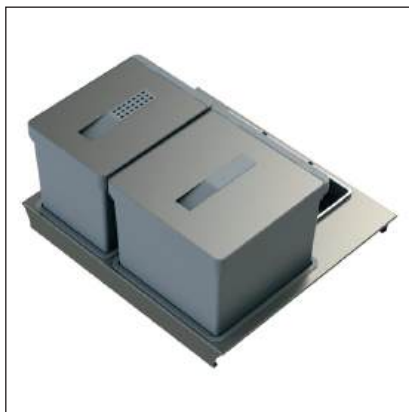

Кош system Oeko Universal 40+17+17+6+1.2L | 900

Поставя се в съществуващо изтеглящо се чекмедже.

Включва

- 1 x 40-литрово кошче за отпадъци
- 2 x 17-литрово кошче за отпадъци
- 1 x 6-литрово кошче за компост с капак
- 1 x 1,2-литров многофункционален контейнер
- 1 x планка за позициониране
- 1 x метален изтеглящ се рафт
- 1 x монтажен материал

Технически данни

Стандартна височина: SMS-норма; EURO-норма
Минимална номинална дължина на водача (NL): 400 мм
Материал: прахово боядисана стоманена ламарина/пластмаса

Код	Модул	Цвят	Вместимост	Широчина (В)	Дълбочина (Т)	Височина(Н)	Цена с ДДС
	мм		Литри	мм	мм	мм	
525-200.1667.43	900	антрацит	81,2	862-868	385	425	709.50 лв

Подложка за Oeko Universal 40+17+17+6+1.2L (NL 400)

Поставете планката за позициониране в подложката, поставете в чекмеджето и поставете Oeko Universal.

Включва

- 1 x подложка

Код	Цвят	Широчина (В)	Височина(Н)	Цена с ДДС
525-200.2272.62	сив	825	480	99,00 лв

ТЕСПОІНОХ

Кош Т2 12+17L | 600

Поставя се само в съществуващо изтеглящо се чекмедже GRASS VIONARO 500mm.

Включва

- 1 x 12-литрово кошче за с филтър
- 2 x 17-литрово кошче
- 1 x алуминиева поставка с отделение за почистващи материали

Технически данни

Стандартна височина: SMS-норма; EURO-норма
Номинална дължина на водача (NL): 500 мм
Материал: прахово боядисана стоманена ламарина/пластмаса

Код	Модул	Цвят	Вместимост	Цена с ДДС
	мм		Литри	
044-КТ21#060V5018Т1267021CTS	900	антрацит	28	225,00 лв