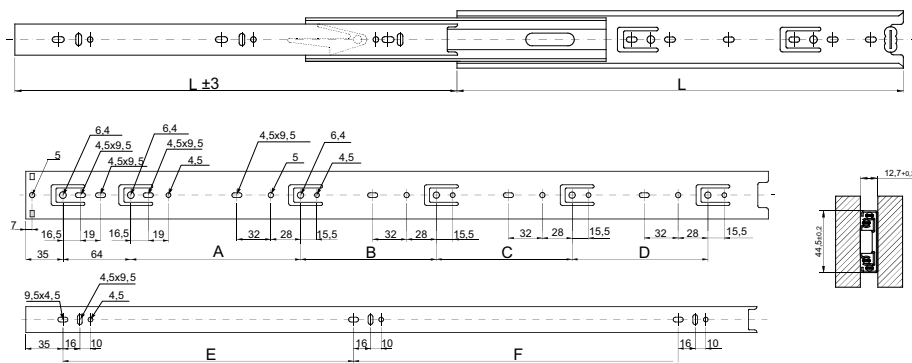

L=250, 300, 350, 400, 450, 500, 550, 600; H = 45мм

Възможност за разглобяване,
което спомага за по-лесен монтаж

L	Изтегляне	A	B	C	D	E	F	Дължина, мм - Цена с ДДС L
250	195	-	-	-	75	-	-	250 - 12,00 лв
300	285	96	-	-	80	121,5	-	300 - 12,30 лв
350	345	72,5	55,5	-	128	122	281	350 - 14,40 лв
400	395	128	55,5	-	128	160	310	400 - 15,60 лв
450	445	128	96	-	160	160	335	450 - 16,80 лв
500	490	128	96	64	192	192	360	500 - 18,25 лв
550	540	128	96	96	224	224	385	550 - 19,70 лв
600	590	128	96	128	256	256	409	600 - 20,90 лв

L = 250, 300, 350, 400, 450, 500, 550, 600, 700; H = 45мм

Монтажни отвори на плъзгачите

Дължина, мм - Цена с ДДС

Монтажни размери

Разглобяване на водача

L	Price (BGN)
250	5,15 лв
300	6,15 лв
350	7,45 лв
400	8,30 лв
450	9,50 лв
500	10,55 лв
550	12,25 лв
600	12,90 лв
650	
700	14,40 лв

Additional dimensions for mounting holes: 128, 32, 96, 128, 160, 64, 37

Телескопичен водач PUSH TO OPEN 45 mm

Код: **PK-P-0H45-...A**
(L)

- Отваряне с лек натиск
- Не се използват дръжки за чекмеджето
- Лесен монтаж, без поставянето на допълнителен механизъм
- Пълно изтегляне
- Препоръчва се ширината на чекмеджето да не надвишава номиналната дължина на плъзгача
- Товароносимост - 25 кг
- Отваряне и затваряне само с натискане в средата на челото на чекмеджето
- Материал - стомана

H=45

L= 300, 350, 400, 450, 500, 550, 600

Дължина,мм - Цена с ДДС