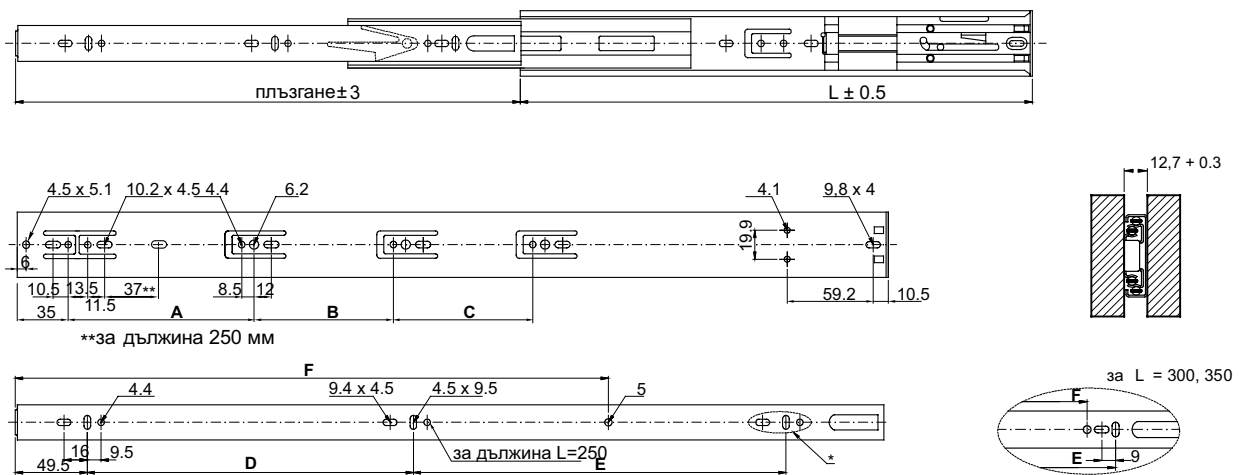

Телескопичен водач с Плавно затваряне 45 мм VERSALITE

КОД: РК-L-H45...А
(*)

- Пълно изтегляне
- Съчмен
- Телескопична структура
- Нов вид на механизъм за безшумно плавно затваряне
- Препоръчва се ширината на чекмеджето да не надвишава номиналната дължина на плъзгача
- Товароносимост - 30 кг
- Материал - стомана

L=250, 300, 350, 400, 450, 500, 550, 600; H = 45мм

Възможност за разглобяване,
което спомага за по-лесен монтаж

L	Изтегляне	A	B	C	D	E	F	Дължина, мм - Цена с ДДС L
250	195	-	-	-	75	-	-	250 - 12,00 лв
300	285	96	-	-	80	121,5	-	300 - 12,30 лв
350	345	72,5	55,5	-	128	122	281	350 - 14,40 лв
400	395	128	55,5	-	128	160	310	400 - 15,60 лв
450	445	128	96	-	160	160	335	450 - 16,80 лв
500	490	128	96	64	192	192	360	500 - 18,25 лв
550	540	128	96	96	224	224	385	550 - 19,70 лв
600	590	128	96	128	256	256	409	600 - 20,90 лв

Additional dimensions for mounting holes: 128, 32, 96, 128, 160, 64, 37

Телескопичен водач PUSH TO OPEN 45 mm

Код: **PK-P-0H45-...A**
(L)

- Отваряне с лек натиск
- Не се използват дръжки за чекмеджето
- Лесен монтаж, без поставянето на допълнителен механизъм
- Пълно изтегляне
- Препоръчва се ширината на чекмеджето да не надвишава номиналната дължина на плъзгача
- Товароносимост - 25 кг
- Отваряне и затваряне само с натискане в средата на челото на чекмеджето
- Материал - стомана

H=45

L= 300, 350, 400, 450, 500, 550, 600

Дължина,мм - Цена с ДДС