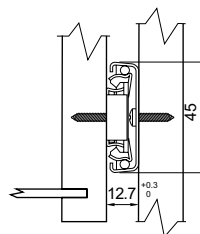

L=250, 300, 350, 400, 450, 500, 550, 600; H = 45мм

Възможност за разглобяване,
което спомага за по-лесен монтаж

L	Изтегляне	A	B	C	D	E	F	Дължина, мм - Цена с ДДС L
250	195	-	-	-	75	-	-	250 - 12,00 лв
300	285	96	-	-	80	121,5	-	300 - 12,30 лв
350	345	72,5	55,5	-	128	122	281	350 - 14,40 лв
400	395	128	55,5	-	128	160	310	400 - 15,60 лв
450	445	128	96	-	160	160	335	450 - 16,80 лв
500	490	128	96	64	192	192	360	500 - 18,25 лв
550	540	128	96	96	224	224	385	550 - 19,70 лв
600	590	128	96	128	256	256	409	600 - 20,90 лв

L = 250, 300, 350, 400, 450, 500, 550, 600, 700; H = 45мм

Монтажни отвори на плъзгачите

Дължина, мм - Цена с ДДС

Монтажни размери

Разглобяване на водача

L	Price (BGN)
250	5,15 лв
300	6,15 лв
350	7,45 лв
400	8,30 лв
450	9,50 лв
500	10,55 лв
550	12,25 лв
600	12,90 лв
650	
700	14,40 лв

Additional dimensions for mounting holes: 128, 32, 96, 128, 160, 64, 37

Телескопичен водач PUSH TO OPEN 45 mm

Код: **PK-P-0H45-...A**
(L)

- Отваряне с лек натиск
- Не се използват дръжки за чекмеджето
- Лесен монтаж, без поставянето на допълнителен механизъм
- Пълно изтегляне
- Препоръчва се ширината на чекмеджето да не надвишава номиналната дължина на плъзгача
- Товароносимост - 25 кг
- Отваряне и затваряне само с натискане в средата на челото на чекмеджето
- Материал - стомана

H=45

L= 300, 350, 400, 450, 500, 550, 600

Дължина,мм - Цена с ДДС