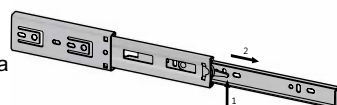

L = 250, 300, 350, 400, 450, 500, 550, 600, 700; H = 45мм

Монтажни отвори на плъзгачите

Дължина, мм - Цена с ДДС

Монтажни размери

Разглобяване на водача

L	Price (BGN)
250	5,15 лв
300	6,15 лв
350	7,45 лв
400	8,30 лв
450	9,50 лв
500	10,55 лв
550	12,25 лв
600	12,90 лв
650	
700	14,40 лв

Additional dimensions for mounting holes: 128, 32, 96, 128, 160, 64, 37

Телескопичен водач PUSH TO OPEN 45 mm

Код: **PK-P-0H45-...A**
(L)

- Отваряне с лек натиск
- Не се използват дръжки за чекмеджето
- Лесен монтаж, без поставянето на допълнителен механизъм
- Пълно изтегляне
- Препоръчва се ширината на чекмеджето да не надвишава номиналната дължина на плъзгача
- Товароносимост - 25 кг
- Отваряне и затваряне само с натискане в средата на челото на чекмеджето
- Материал - стомана