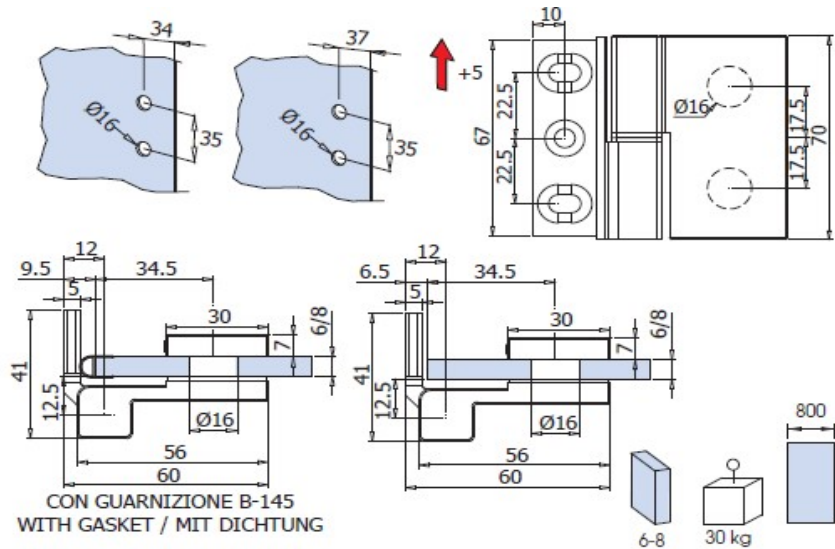

Повдигащи панти за стъкло хармоника IT

Панта стена - стъкло

Код: B-501 SX/DX

Цена: 188.00 лв

Панта стъкло - стъкло

Код: B-502 SX/DX

Цена: 242,00 лв

Ценовата листа е с включено ДДС