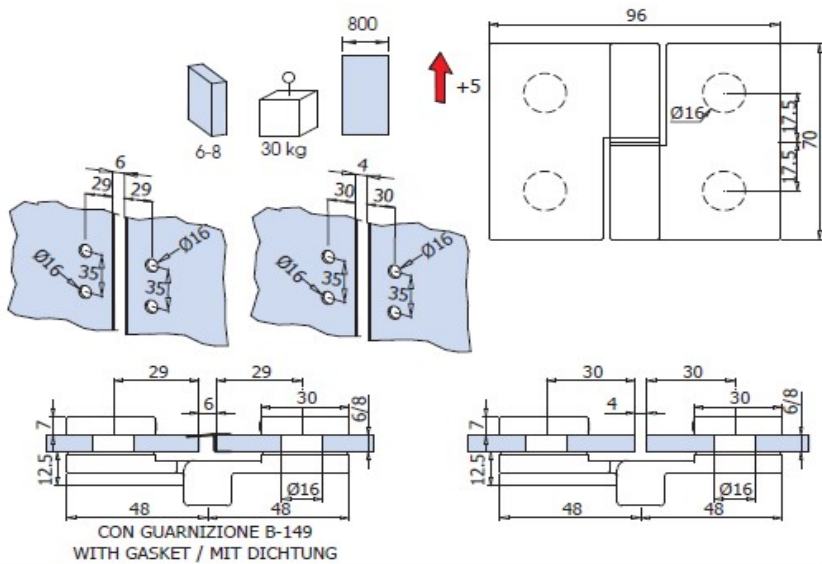

Повдигащи панти за стъкло хармоника IT

Панта стена - стъкло

Код: B-501 SX/DX

Цена: 188.00 лв

Панта стъкло - стъкло

Код: B-502 SX/DX

Цена: 242,00 лв

Ценовата листа е с включено ДДС