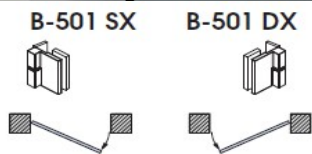

Повдигащи панти за стъкло хармоника IT

Панта стена - стъкло

Код: B-501 SX/DX

Цена: 188.00 лв

Панта стъкло - стъкло

Код: B-502 SX/DX

Цена: 242,00 лв

Ценовата листа е с включено ДДС