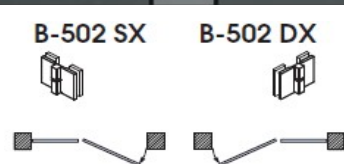

Повдигащи панти за стъкло хармоника IT

Панта стена - стъкло

Код: B-501 SX/DX

Цена: 188.00 лв

Панта стъкло - стъкло

Код: B-502 SX/DX

Цена: 242,00 лв

Ценовата листа е с включено ДДС