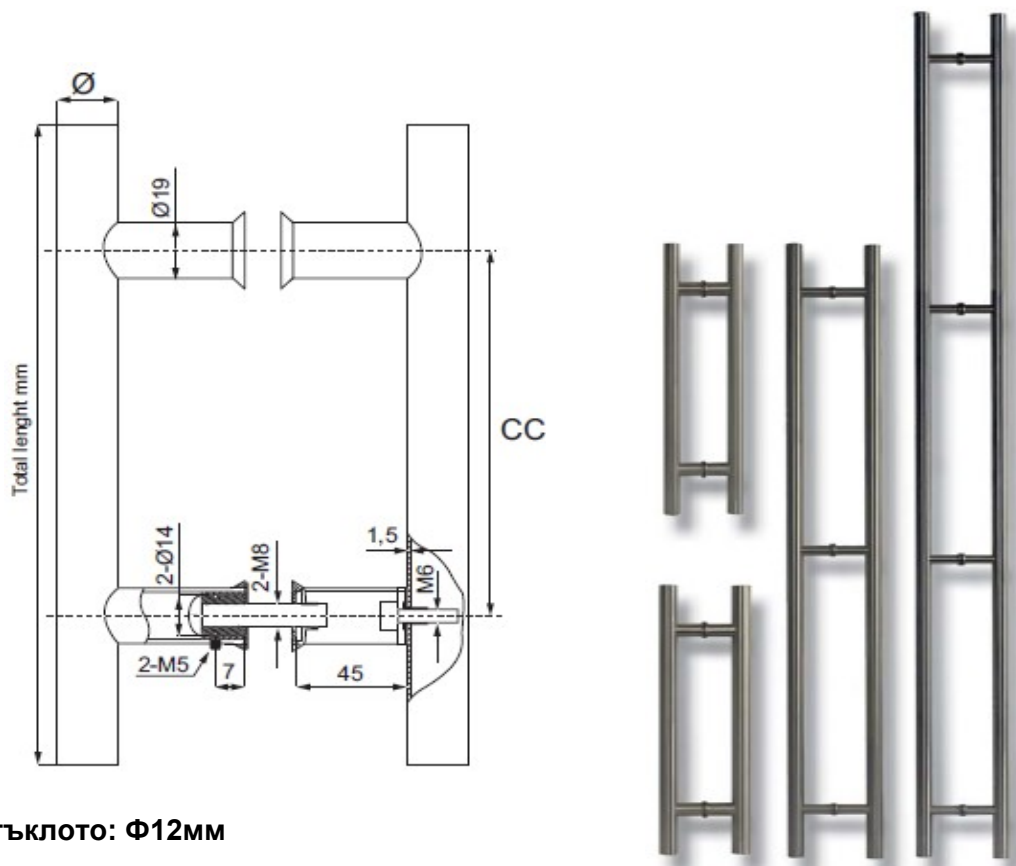

Тръбни дръжки, стомана 304

Отвор в стъклото: Ф12мм

Код	Описание	Цена
17.87.000-0	Дръжка тръбна SS304 ф25x300 мм, сс200мм, 8-12 мм стъкло	62.00
17.87.003-0	Дръжка тръбна SS304, ф25x500мм, сс350мм, 8-12мм стъкло	84.00
17.87.037-0	Дръжка тръбна SS304, ф25x525мм, сс500мм, 8-12мм стъкло	88.80
17.87.007-0	Дръжка тръбна SS304, ф25x710мм, сс520мм, 8-12мм стъкло	105.60
17.87.030-0	Дръжка тръбна SS304, ф25x1000мм, сс600мм, 8-12мм стъкло	120.00
17.87.008-0	Дръжка тръбна SS304, ф25x1230мм, сс520-520мм, 8-12мм стъкло	165.60
17.87.009-0	Дръжка тръбна SS304, ф25x1750мм, сс520-520-520мм, 8-12мм стъкло	268.80
17.87.010-0	Дръжка тръбна SS304 ф32x450 мм, сс 300мм, 8-12мм стъкло	64.80
17.87.020-0	Дръжка тръбна SS304 ф32x600 мм, сс 400мм, 8-12мм стъкло	99.60

Код	Описание	Цена
631.36.13	Дръжка тръбна овал полирана стомана SS304, ф32мм, сс360 мм	66.50
17.87.090-0	Дръжка тръбна овал полирана SS304, ф25x330 мм, сс 305мм, Н 74мм	54.00
AP-K001	Дръжка XY SS304 ф25x425x275 мм, полирана стомана	36.00